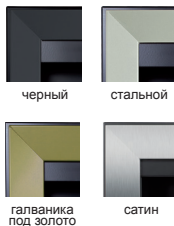

CHARLIE 2

Вес: 14,5 кг

Материал: черная сталь с окраской
Размер (ВхШхГ): 780x460x215