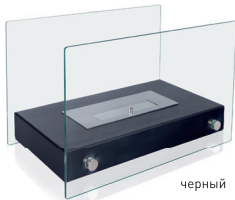

Размер (ВxШxГ): 400x1200x162

HOTEL / HOTEL MINI

белый

серый

черный

Вес: 15,5 кг / 6 кг

Материал: черная сталь с окраской; стекло

Размер (ВxШxГ): 400x700x334 / 250x390x244