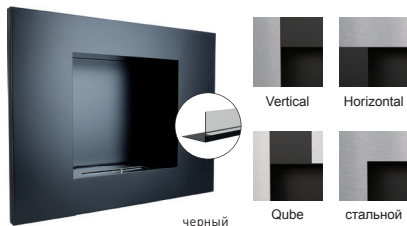

БИОКАМИНЫ

НАСТЕННЫЕ

QUAT

Вес: 11 кг

Материал: черная сталь с окраской

Размер (ВxШxГ): 534x685x214

MILA (стальной портал)

Вес: 23 кг

Материал: нержавеющая сталь;

черная сталь с окраской

Размер (ВxШxГ): 762x1409x252

Настенный AF

Вес: 21 кг

Материал: нержавеющая сталь;

черная сталь с окраской

Размер (ВxШxГ): 810x779x260