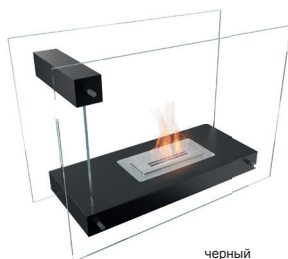

Материал: черная сталь с окраской; стекло

Размер (ВхШхГ): 218x354x180

Биокамин GALINA

• Пьезозажигалка "Kratki.pl"

• Биотопливо (1,5 литра)

Биокамин GALINA, пьезозажигалка, биотопливо

НАПОЛЬНЫЕ

HOTEL КУСТ / HOTEL КУСТ MINI

черный

Вес: 12 кг / 6 кг

Материал: черная сталь с окраской

Размер (ВхШхГ): 600x808x488 / 488x564x372

LINATE

черный

белый

Вес: 61 кг