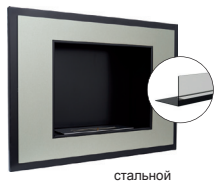

ALPHA

Вес: 17 кг

Материал: черная сталь с окраской
Размер (ВхШхГ): 590x800x201