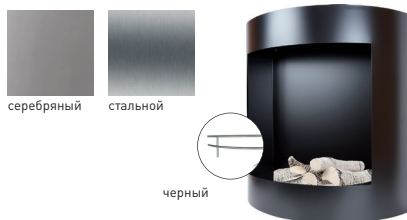

Настенный AF

Вес: 21 кг

Материал: нержавеющая сталь;

черная сталь с окраской

Размер (ВxШxГ): 810x779x260