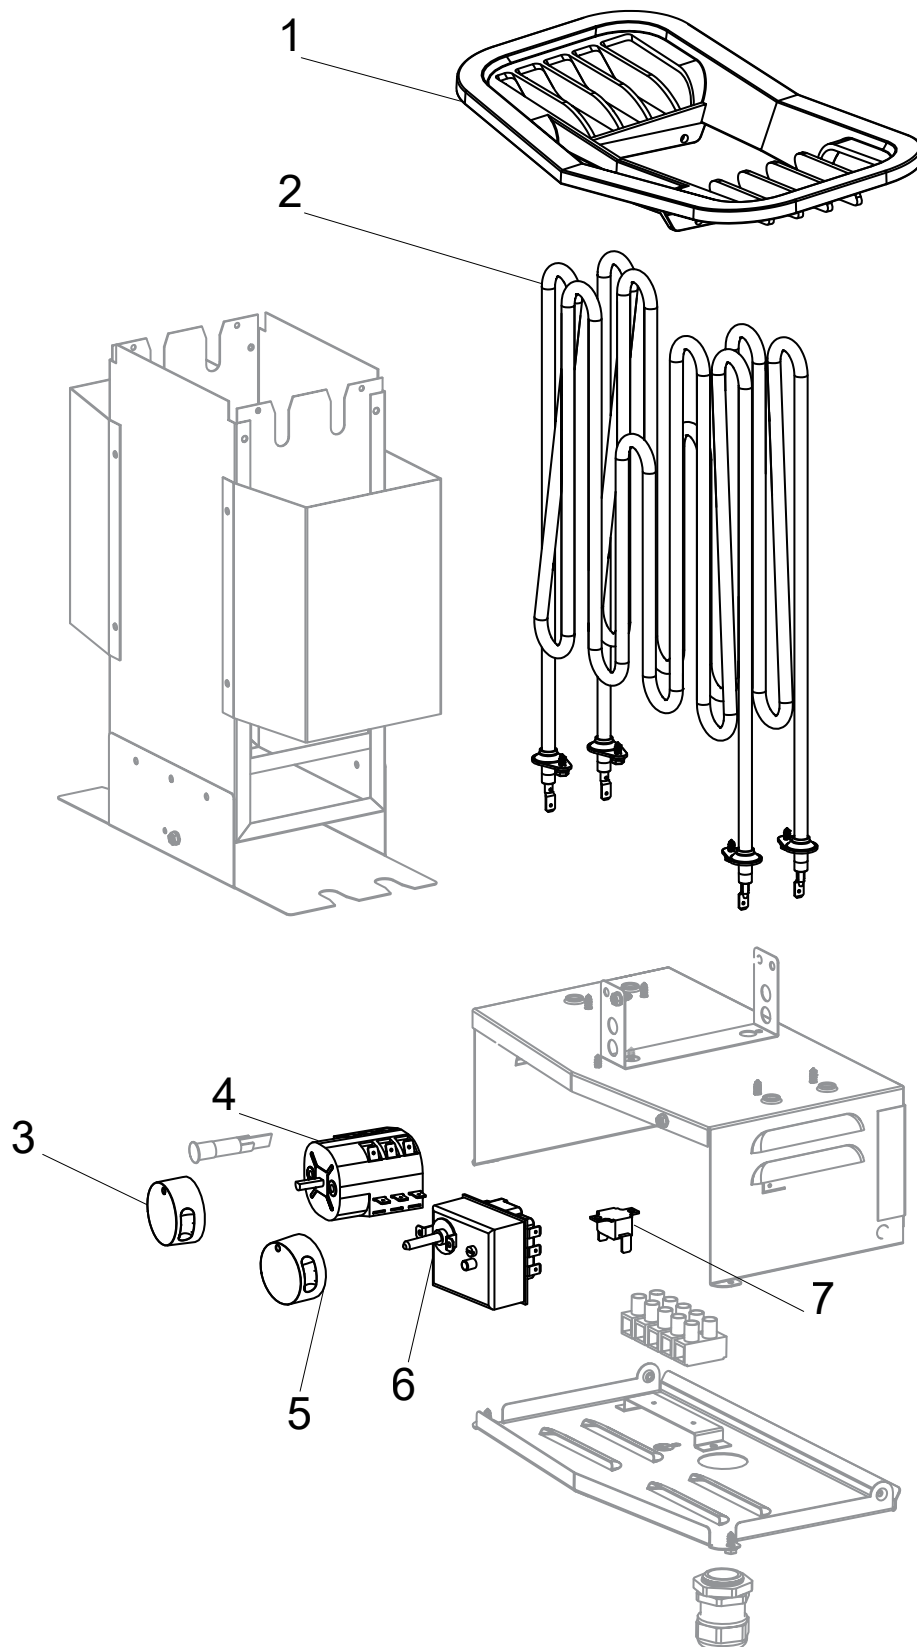

Детали Tylo Sense Sport 2/4

- 1) 9600 0900 Решетка
- 2) 9600 0902 2 x 2,2 кВт Трубчатый элемент
- 3) 9600 0904 Поворотный регулятор таймера
- 4) 9600 0012 Таймер 9+3 6-полярный
- 5) 9600 0906 Поворотный регулятор термостата
- 6) 9600 0908 Термостат
- 7) 9600 0914 Защитный термостат