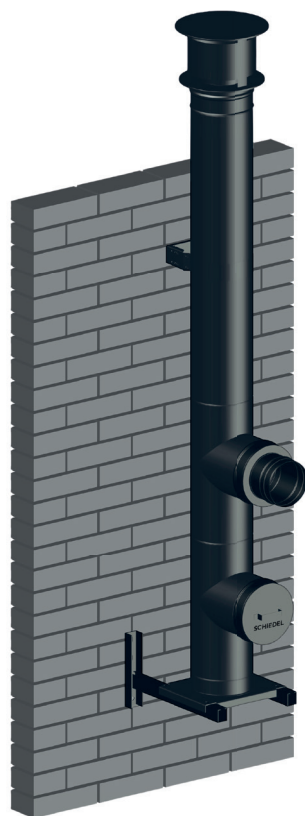

3 цвета оболочки

Потребность в безопасности — основа нашей жизни. Качественный дымоход является важным элементом в системе противопожарной безопасности дома. Поэтому, создавая дом своей мечты с великолепным камином или баней, также важно серьезно отнестись к выбору правильной дымоходной системы. Дымоход **PERMETER** из высококачественной нержавеющей стали станет отличным вложением Ваших средств, если Вы цените атмосферу тепла и уюта, высокое качество жизни и безопасность семьи!

Уникальная дымоходная система **PERMETER** специально создана для каминов и банных печей. Впервые она была предложена Шведским

подразделением Schiedel и сразу же завоевала любовь и признание в странах Скандинавии, где применяются высочайшие требования по безопасности и стандартам качества.

- внутренняя труба из высококачественной нержавеющей стали;
- непрерывный слой негорючей изоляции по всей длине дымохода;
- внешняя оболочка из оцинкованной стали, окрашенной методом порошковой технологии.