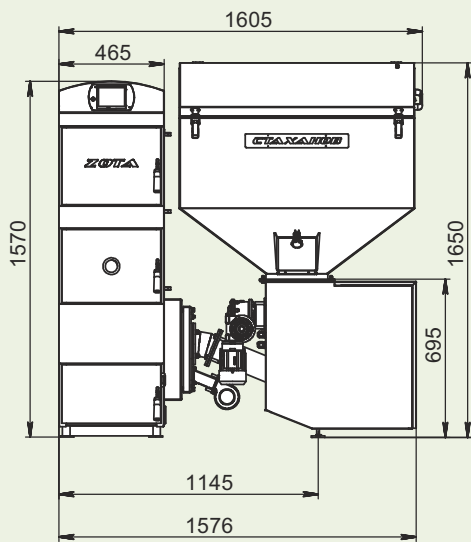

Монтажные размеры котлов "Стаханов"

ZOTA "Стаханов"-15

ZOTA "Стаханов"-25

ZOTA "Стаханов"-40

ZOTA "Стаханов"-63

ZOTA "Стаханов"-100