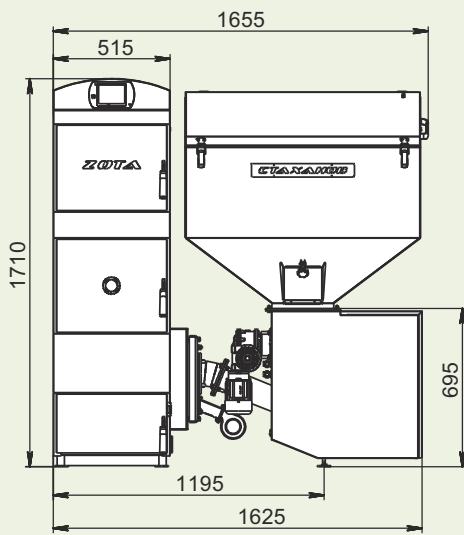

Монтажные размеры котлов "Стаханов"

ZOTA "Стаханов"-15

ZOTA "Стаханов"-25

ZOTA "Стаханов"-40

ZOTA "Стаханов"-63

ZOTA "Стаханов"-100