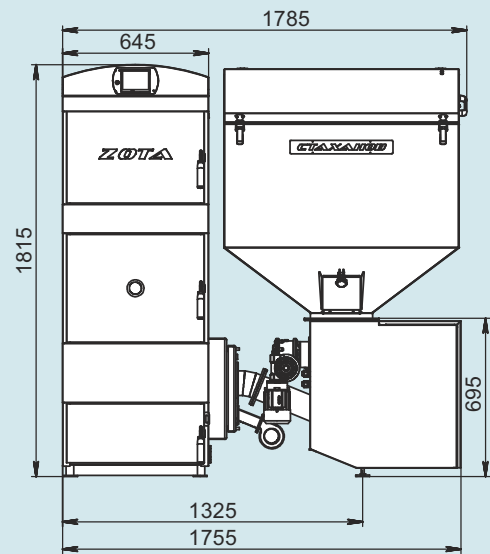

Монтажные размеры котлов "Стаханов"

ZOTA "Стаханов"-15

ZOTA "Стаханов"-25

ZOTA "Стаханов"-40

ZOTA "Стаханов"-63

ZOTA "Стаханов"-100