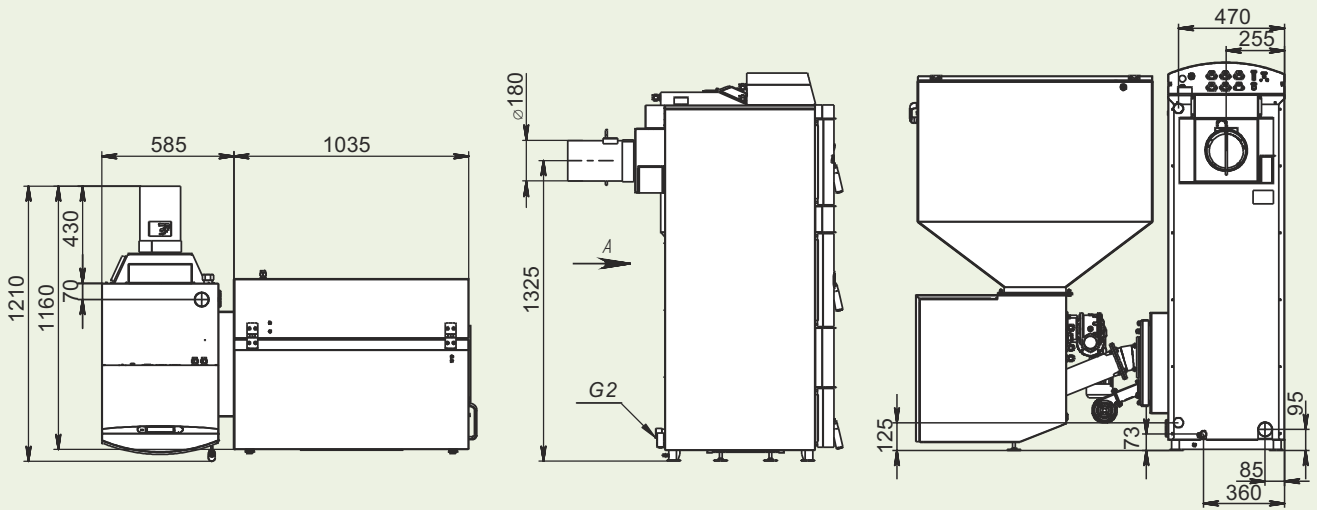

Монтажные размеры котлов "Стаханов"

ZOTA "Стаханов"-15

ZOTA "Стаханов"-25

ZOTA "Стаханов"-40

ZOTA "Стаханов"-63

ZOTA "Стаханов"-100