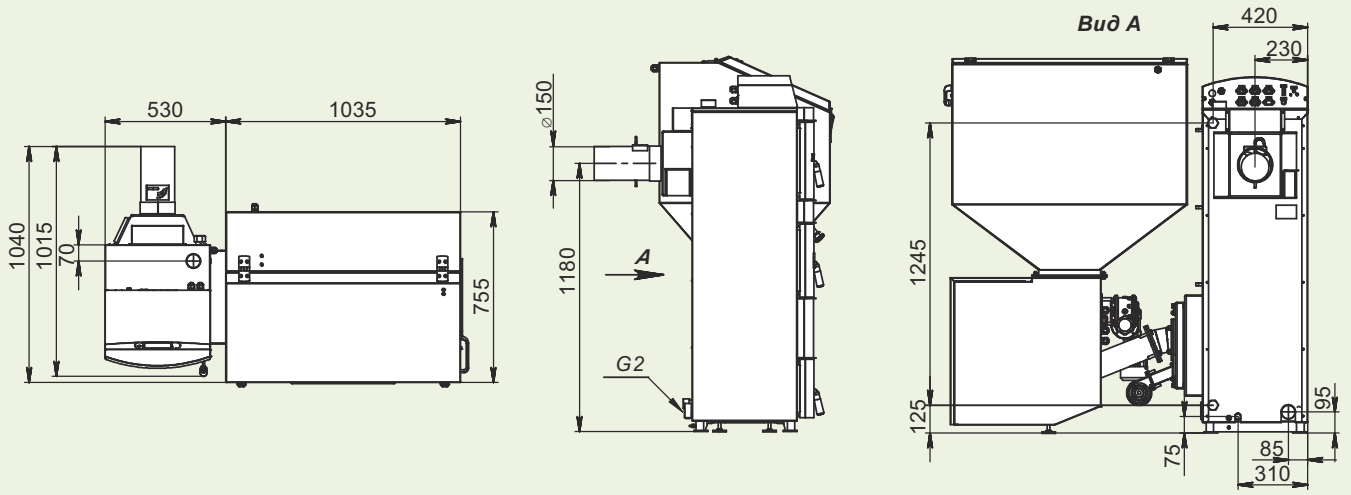

Монтажные размеры котлов "Стаханов"

ZOTA "Стаханов"-15

ZOTA "Стаханов"-25

ZOTA "Стаханов"-40

ZOTA "Стаханов"-63

ZOTA "Стаханов"-100