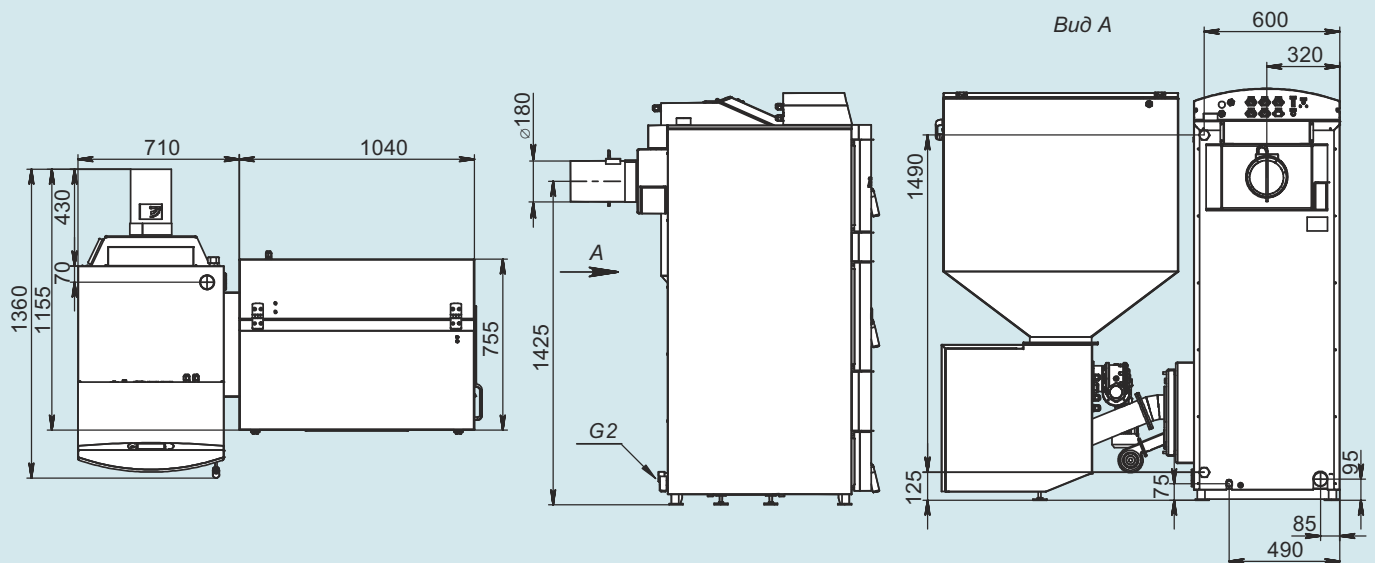

Монтажные размеры котлов "Стаханов"

ZOTA "Стаханов"-15

ZOTA "Стаханов"-25

ZOTA "Стаханов"-40

ZOTA "Стаханов"-63

ZOTA "Стаханов"-100