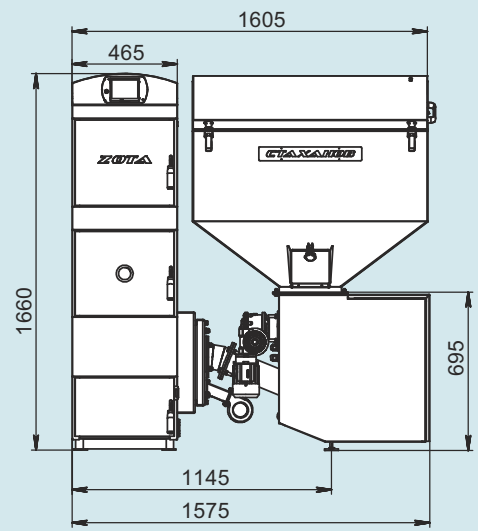

Монтажные размеры котлов "Стаханов"

ZOTA "Стаханов"-15

ZOTA "Стаханов"-25

ZOTA "Стаханов"-40

ZOTA "Стаханов"-63

ZOTA "Стаханов"-100