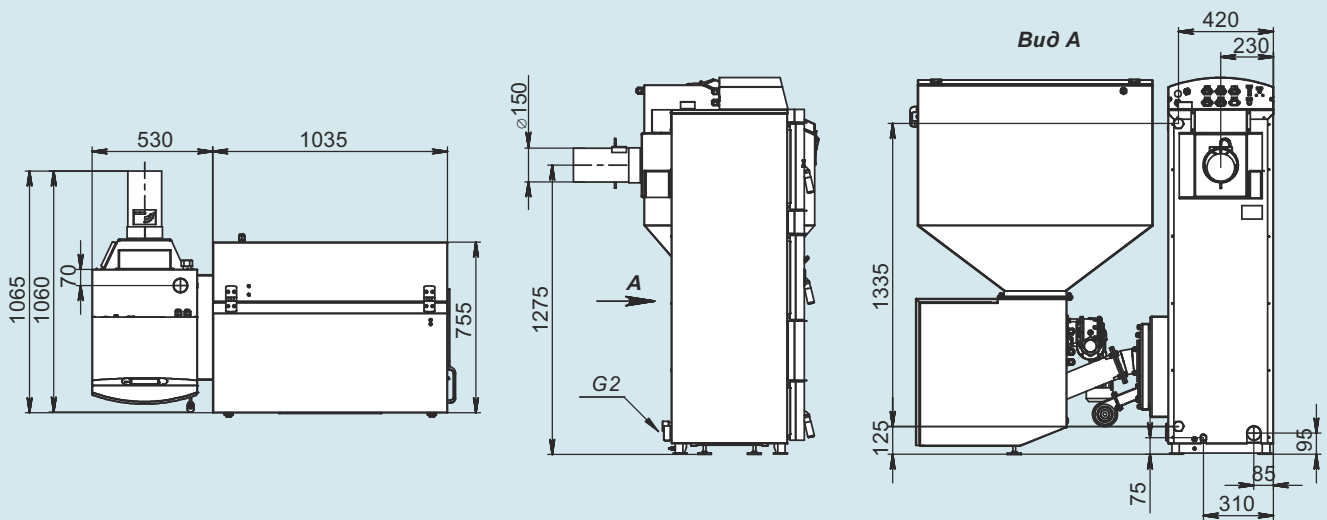

Монтажные размеры котлов "Стаханов"

ZOTA "Стаханов"-15

ZOTA "Стаханов"-25

ZOTA "Стаханов"-40

ZOTA "Стаханов"-63

ZOTA "Стаханов"-100