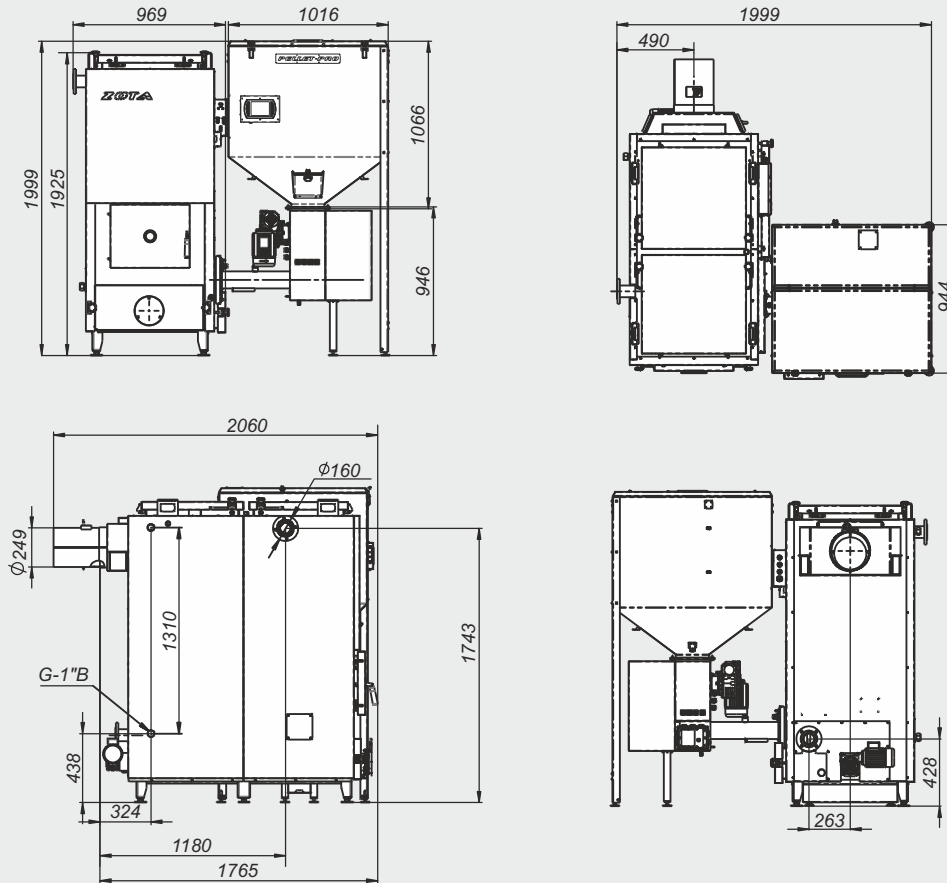

Монтажные размеры котлов Pellet Pro

Pellet Pro - 160

Pellet Pro - 250