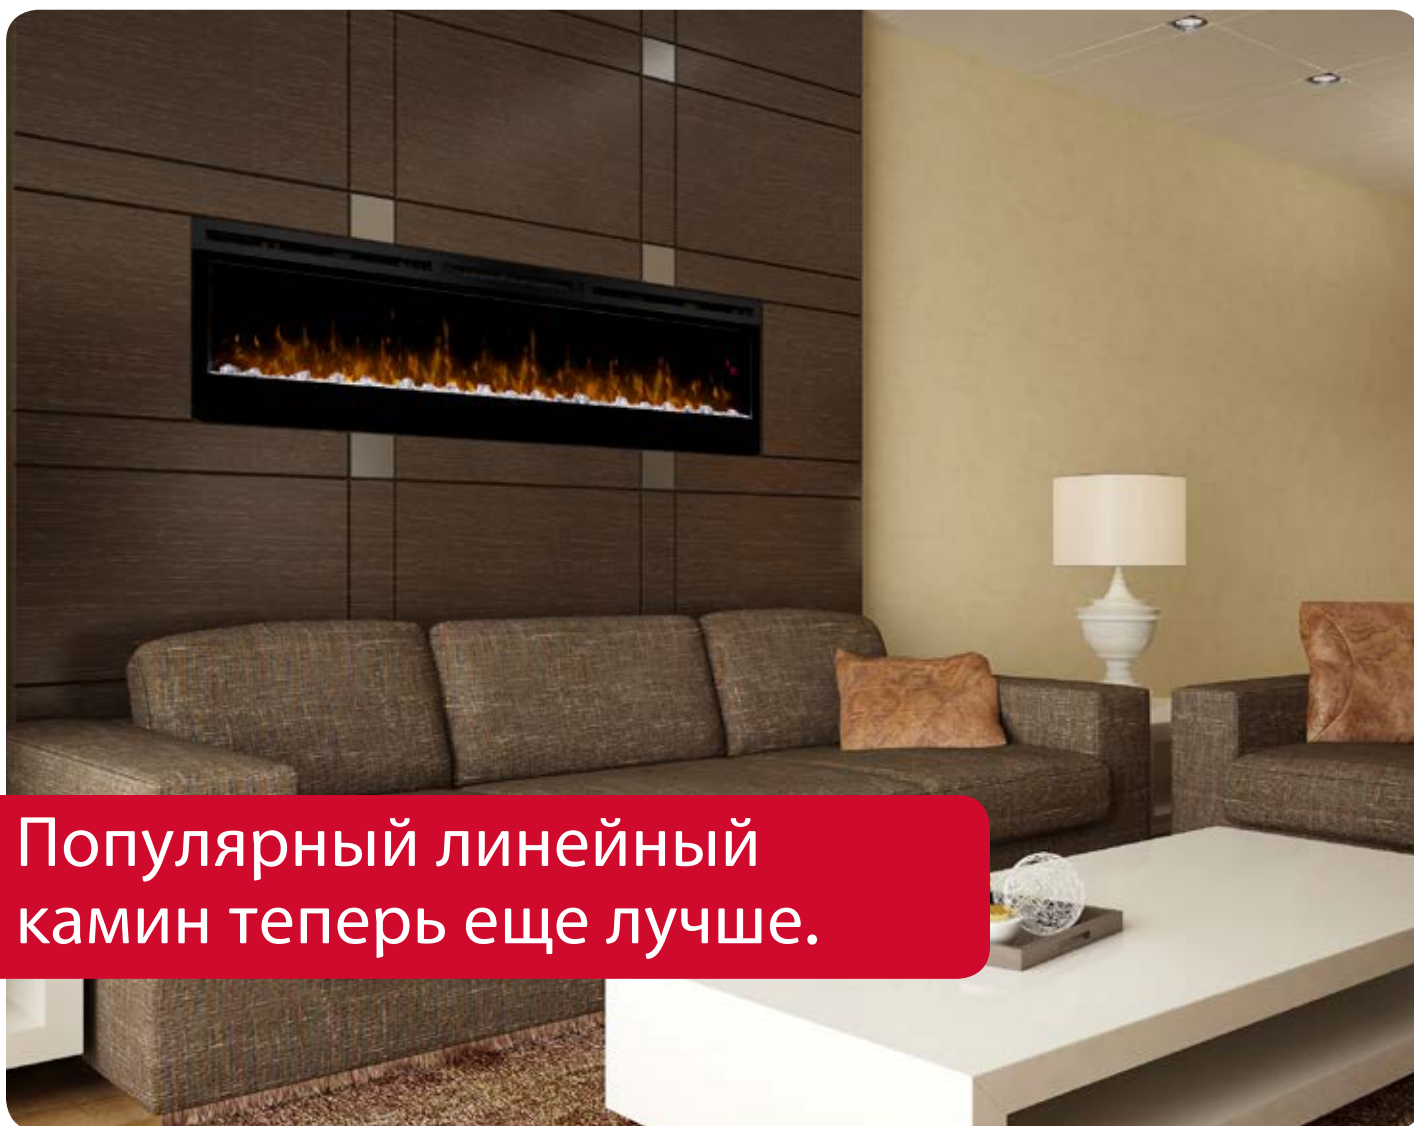

## Серия Prism

Линейный электрический камин  
шириной 188 см

BLF7451

Популярный линейный  
камин теперь еще лучше.

Линейные электрические камины, ставшие настоящим хитом продаж на рынке каминной продукции, стали еще лучше благодаря новой серии Prism. Благодаря акриловому сверкающему покрытию подсвечиваемая светодиодами топочная корзина переливается полной гаммой оттенков, в результате чего создается визуальный эффект хаотично движущихся языков пламени, тлеющих угольков и пепла. Камин серии Prism отличаются универсальностью установки, позволяющей осуществлять монтаж в любом удобном для вас виде: фиксированное подключение или подключение к электрической розетке, настенный монтаж или встраивание в нишу.