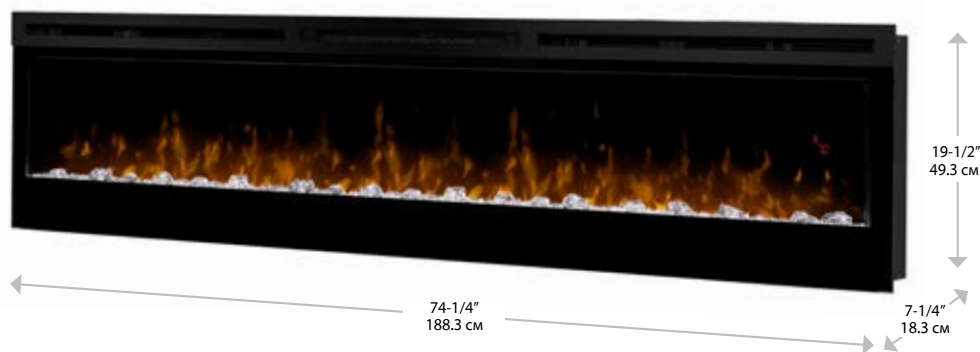

Серия Prism Линейный электрический камин шириной 188 см

BLF7451

Цветовые темы