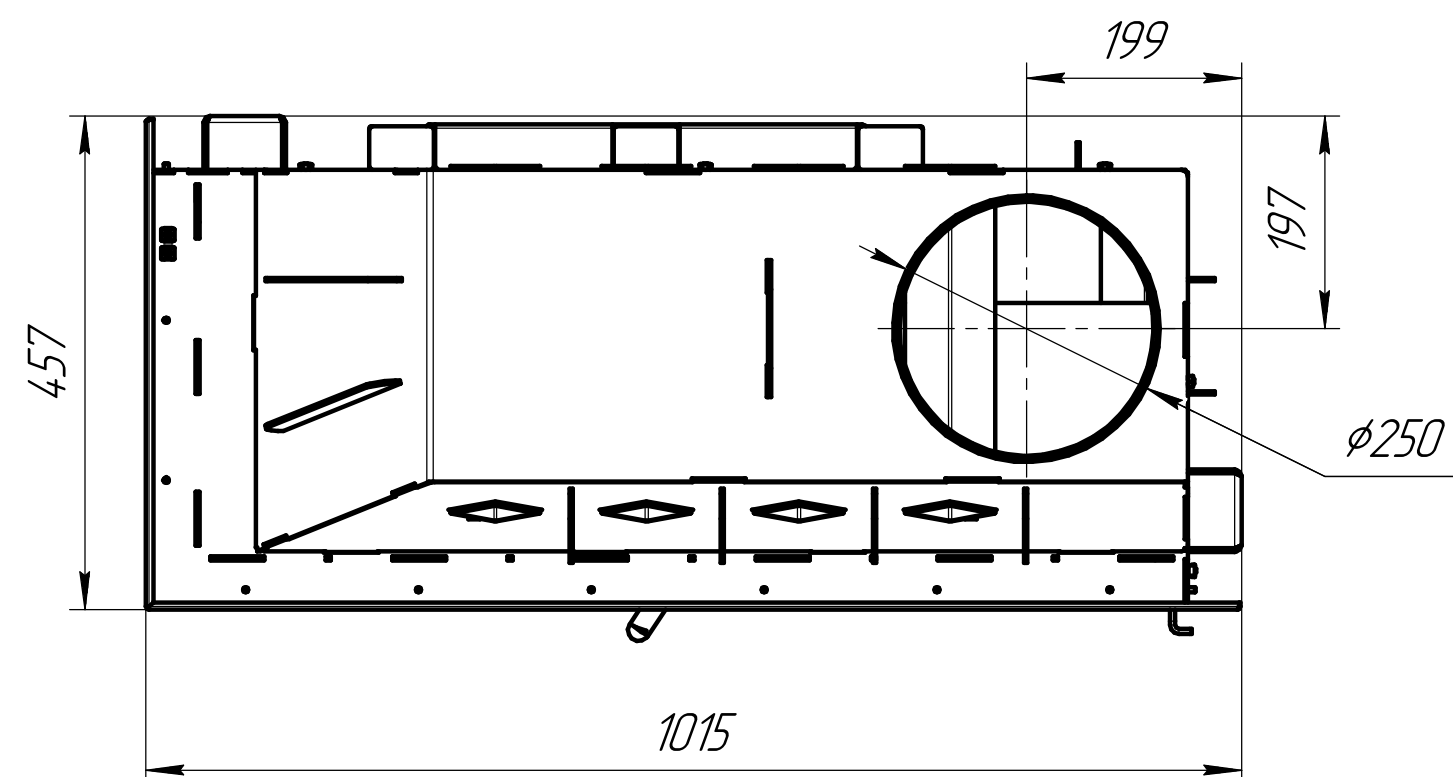

Топка Альфа два стекла левая ТА 1000L

<i>Технические характеристики</i>
<i>Диаметр патрубка - $\phi 250$ мм</i>
<i>ВхШхГ (мм) - 1220⁺⁴⁰ x 1015 x 486</i>
<i>Номинальная мощность (кВт) - 16</i>
<i>Вес (кг) - 210</i>