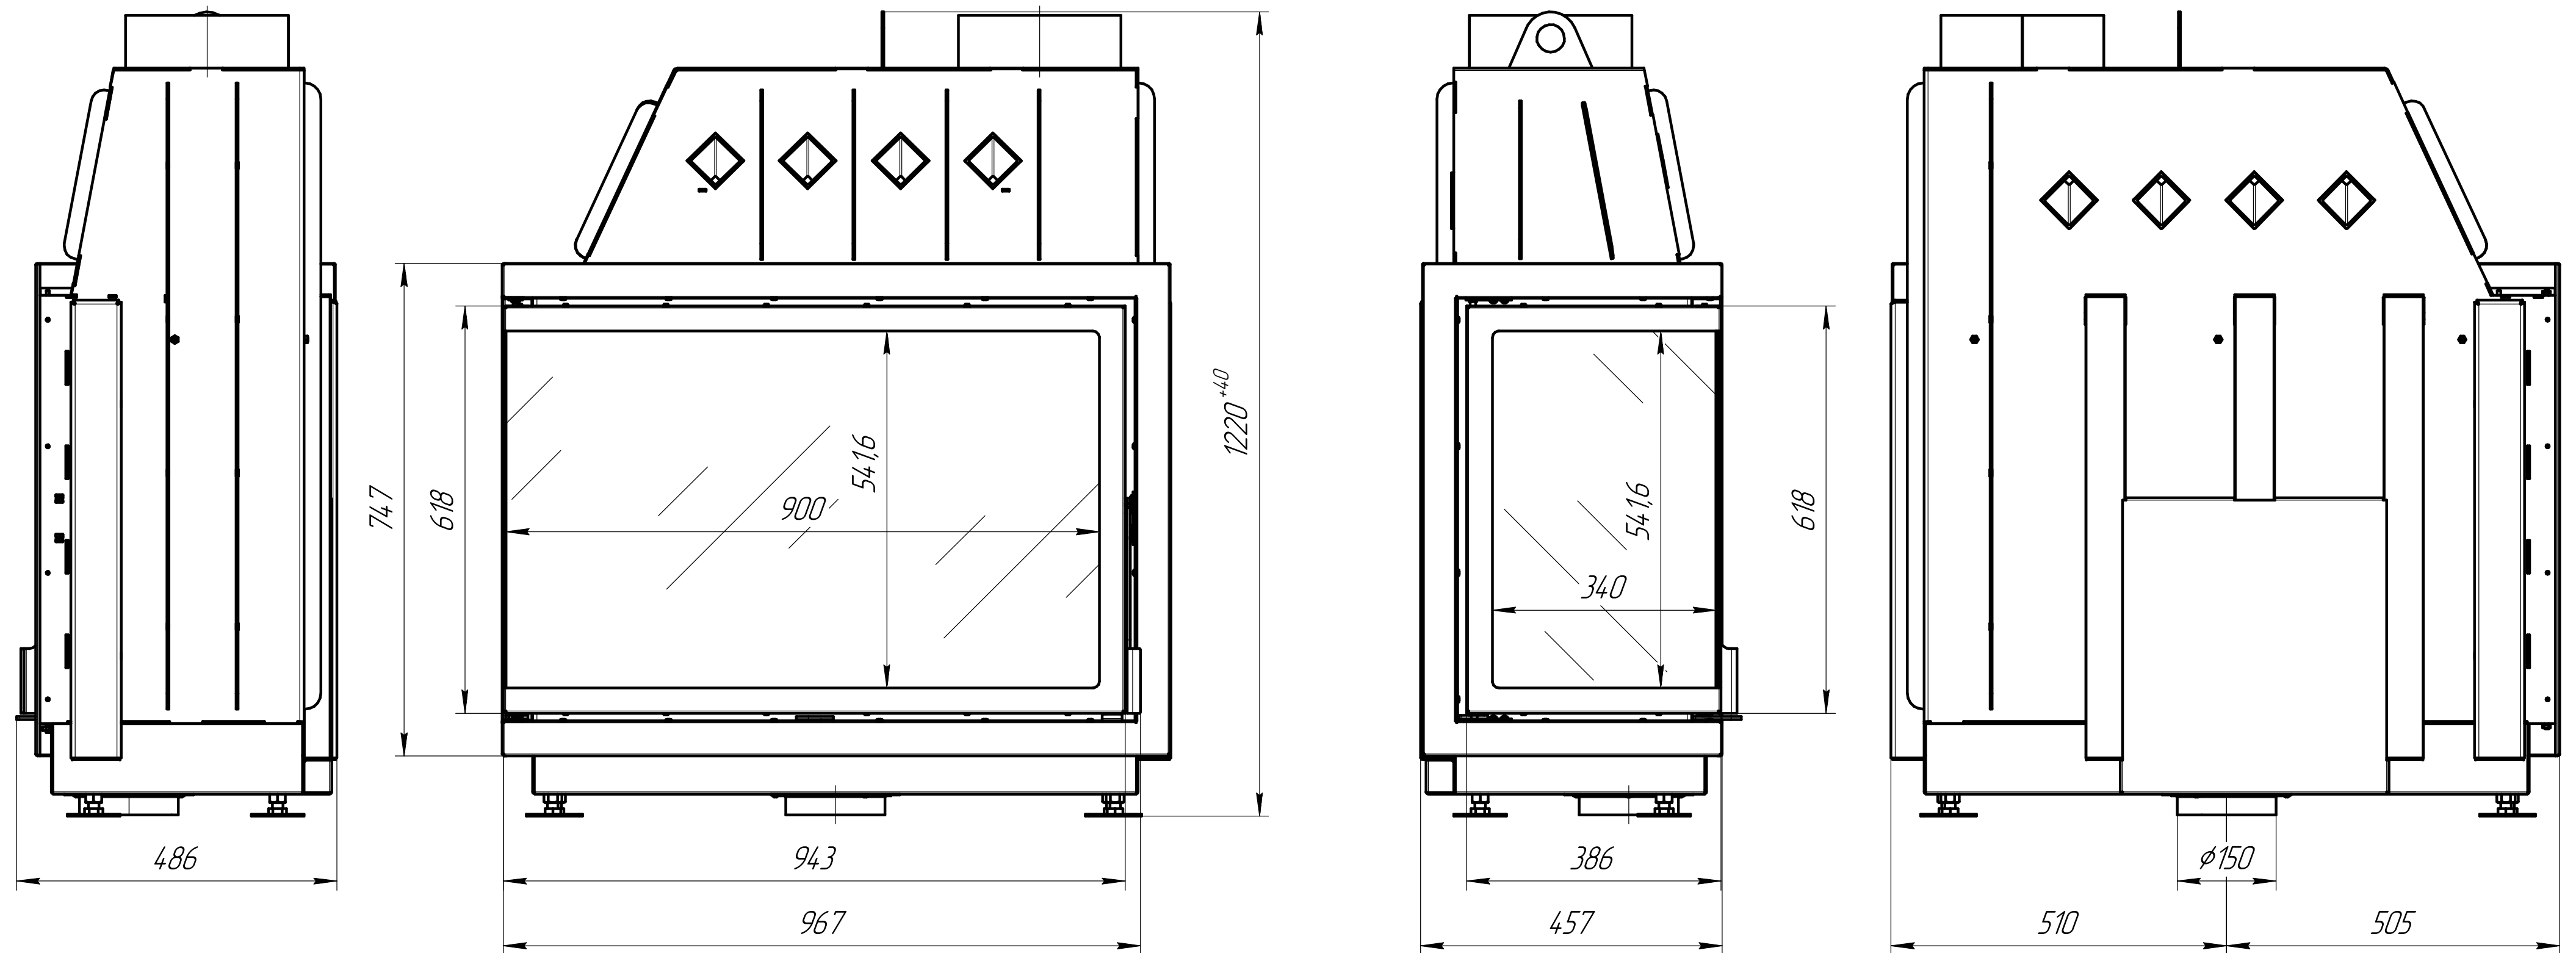

Топка Альфа два стекла левая ТА 1000L

<i>Технические характеристики</i>
<i>Диаметр патрубка - $\phi 250$ мм</i>
<i>ВхШхГ (мм) - 1220⁺⁴⁰ x 1015 x 486</i>
<i>Номинальная мощность (кВт) - 16</i>
<i>Вес (кг) - 210</i>