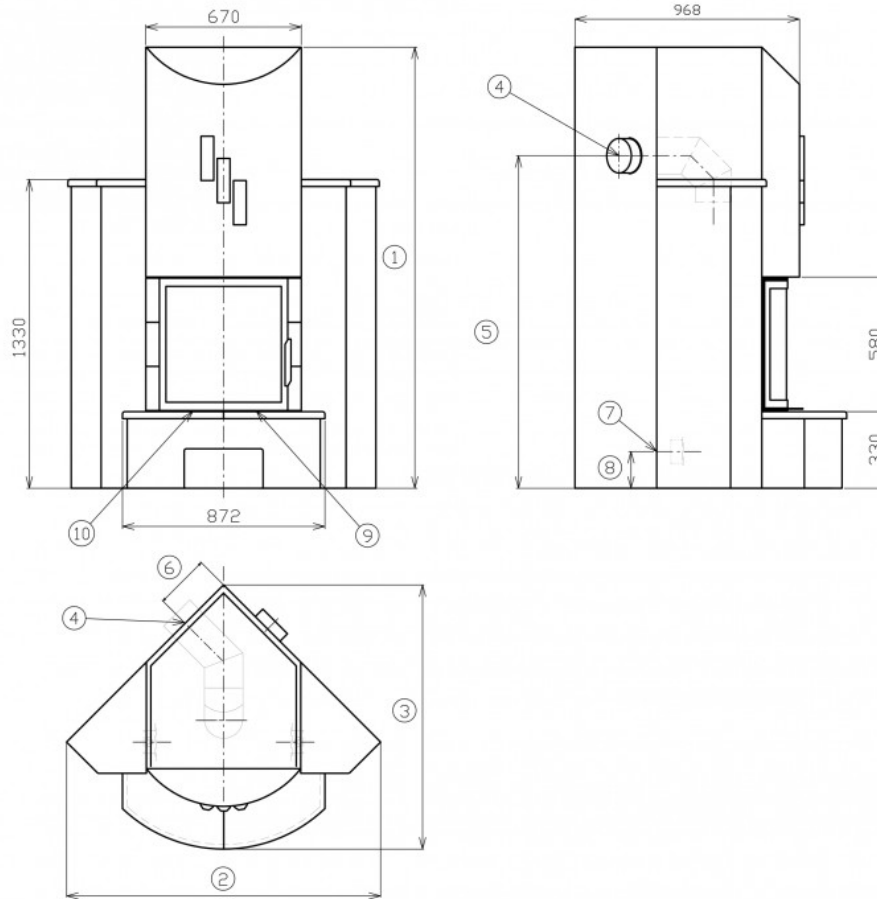

Technický list výrobku (cs)

Krbové sestavy

DERBY GALA rohový Panorama - DOPRODEJ

Technické parametry

Výkon

Jmenovitý výkon (kW)	7
Regulovatelný výkon (kW)	3,5 - 9

Rozměry

Výška (1) x Šířka (2) x Hloubka (3) (mm)	1900 x 1342 x 1138
Maximální délka polen (mm)	350

Hmotnost

Maximální váha (kg)	
---------------------	--

Vzduch

Centrální přívod vzduchu (7) / průměr (mm)	ano / 100
Sekundární přívod vzduchu / Ovládání sekundárního vzduchu (10)	ano / ano
Ovládání primárního vzduchu (9)	ano
Terciární přívod vzduchu	ne
Automatická regulace přívodu vzduchu	ne
Výška osy centrálního přívodu vzduchu (8) (mm)	158

Kouřovod

Připojení kouřovodu (4)	zadní
Průměr kouřovodu (mm)	150
Výška osy zadního kouřovodu (5) (mm)	1433
Vzdálenost osy horního kouřovodu (6) (mm)	234

Zkoušky

ČSN EN 13 240/A2:2005	ano
DIN+	ano

Rozměrový náčrt

Doplňující informace

1	výška	1900 mm
2	šířka	1342 mm
3	hloubka	1138 mm
4	kouřovod	zadní
5	výška osy zadního kouřovodu	1433 mm
6	vzdálenost osy horního kouřovodu	234 mm
7	centrální přívod vzduchu	ano
8	výška osy centrálního přívodu vzduchu	158 mm
9	ovládání primárního přívodu vzduchu - vpravo otevřeno	
10	ovládání sekundárního přívodu vzduchu - vpravo otevřeno	