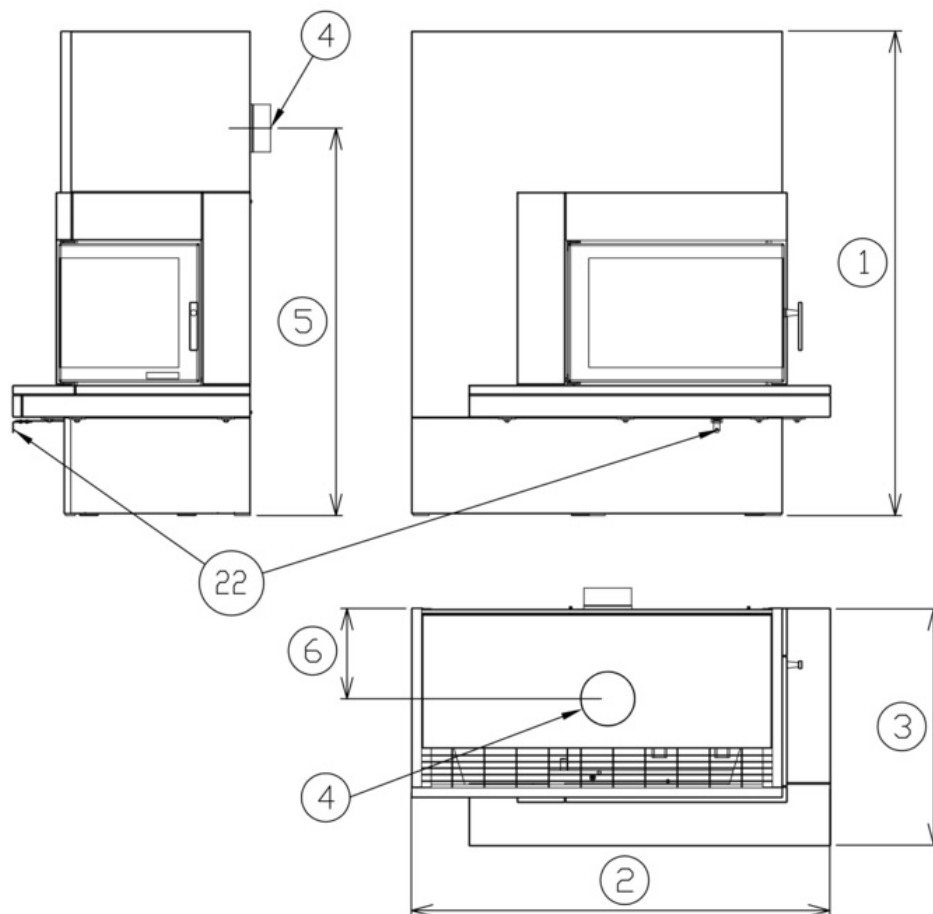

## Rozměry

Výška (1) x Šířka (2) x Hloubka (3) (mm)	1506 x 1303 x 740
Maximální délka polen (mm)	500

## Rozměrový náčrt