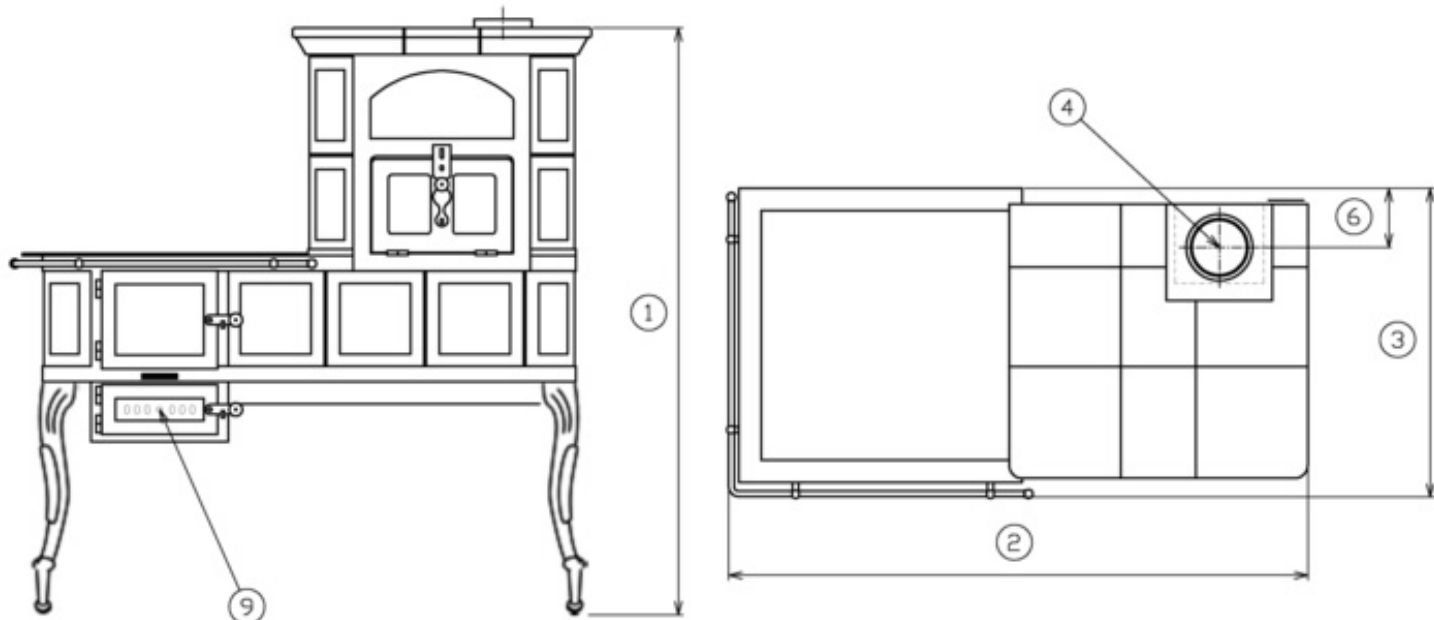

Rozměrový náčrt

Doplňující informace

1	výška	1285 mm
2	šířka	1310 mm
3	hloubka	705 mm
4	kouřovod	Ø 130 mm
6	vzdálenost osy horního kouřovodu k nejzadnější části výrobku	133,5 mm
9	ovládání primárního přívodu vzduchu - vpravo otevřeno