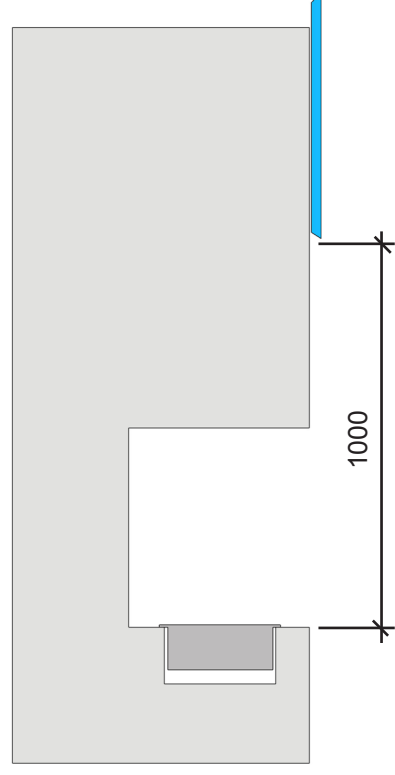

Чертеж корпуса биокамина, габаритные размеры.

220V

Подключение к сети рекомендуется выполнять через отдельный автоматический выключатель в распределительном щитке, кабелем 3x0,75мм²

Максимальная потребляемая мощность - 600W

- Негорючие материалы
- Теплостойкие материалы

Минимальные отступы и используемые материалы.

Минимальное расстояние от нижней части биокамина до телевизора - 1000 мм.

Если утопить телевизор в соответствующую нишу в стене, можно уменьшить расстояние от низа камна до телевизора до 700 мм.

Установленная полка из теплостойкого материала, превышающая ширину телевизора на 100 мм и более, допускает устанавливать телевизор на расстоянии не менее 600 мм от нижней части биокамина.

Разделительная полка шириной превышающую толщину телевизора на 50мм, позволяет установить телевизор не ближе чем на 800 мм к нижней части биокамина.