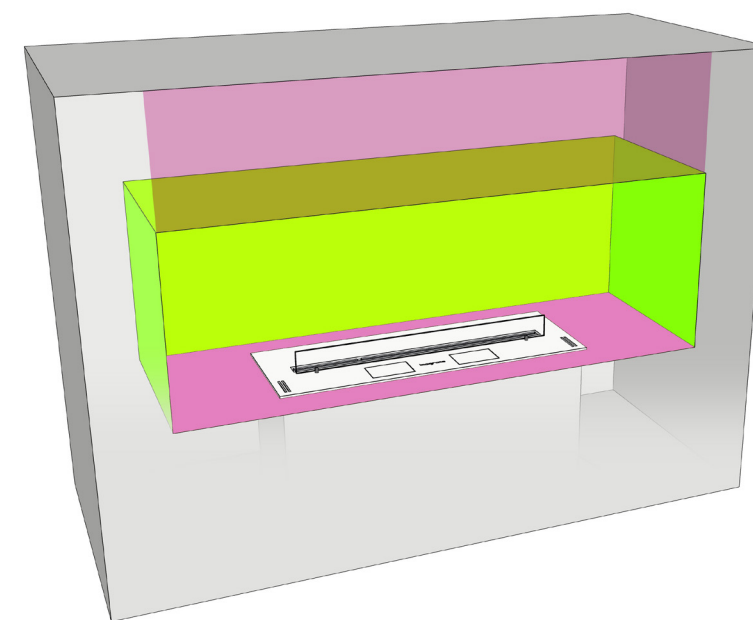

Чертеж корпуса биокамина, габаритные размеры.

220V

Подключение к сети рекомендуется выполнять через отдельный автоматический выключатель в распределительном щитке, кабелем 3x0,75мм²

Максимальная потребляемая мощность - 600W

Заземление обязательно.

Размеры места установки, подключение к сети.

Исключить опрокидывание

В столике.

В тумбе.

В подиум.

В нише.

В сквозной нише.

В торцевой нише.

Варианты установки.

Биокамин должен быть установлен так, чтобы никакие обстоятельства, такие как ветер, сквозняк, проходящие люди или домашние животные не опрокинули на работающий биокамин никаких предметов, а шторы никогда не смогут приблизиться к огню, как минимум, ближе чем на 1 метр.

Установленная полка из теплостойкого материала, превышающая ширину телевизора на 100 мм и более, допускает устанавливать телевизор на расстоянии не менее 600 мм от нижней части биокамина.

Разделительная полка шириной превышающую толщину телевизора на 50мм, позволяет установить телевизор не ближе чем на 800 мм к нижней части биокамина.