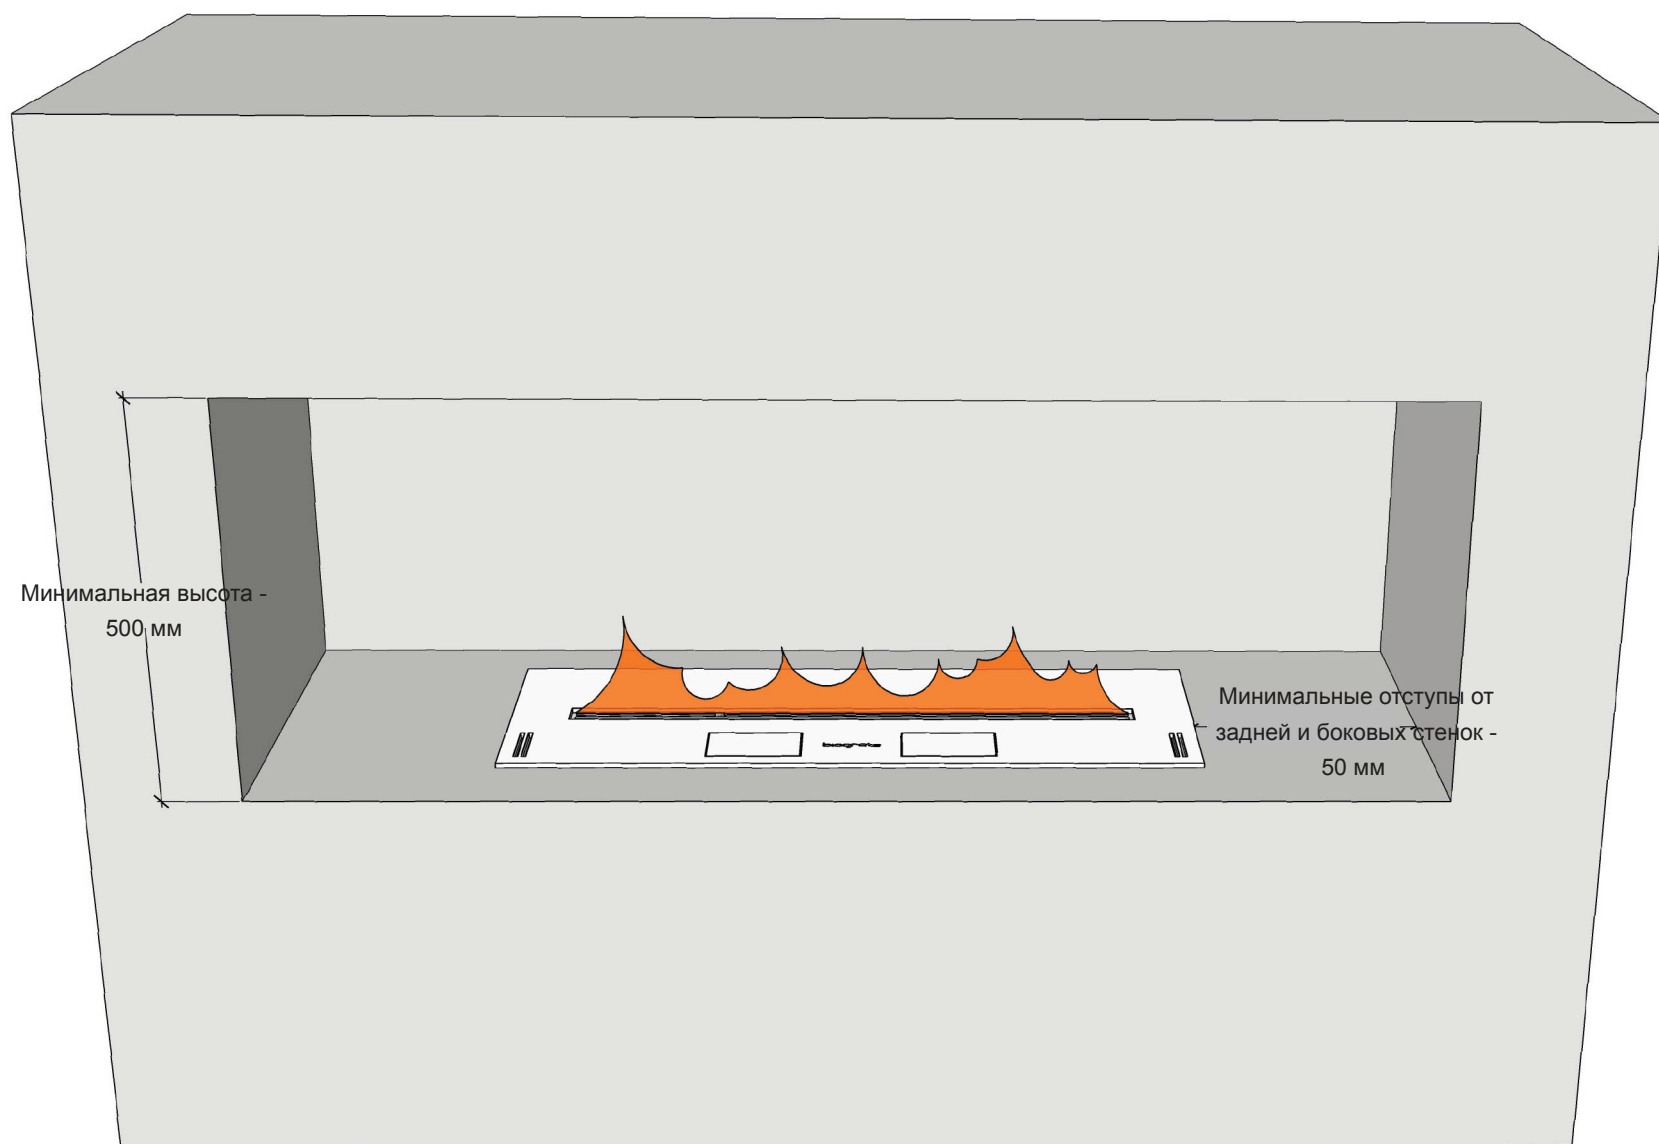

Чертеж корпуса биокамина, габаритные размеры.

220V

Подключение к сети рекомендуется выполнять через отдельный автоматический выключатель в распределительном щитке, кабелем 3x0,75мм²

Максимальная потребляемая мощность - 600W

Заземление обязательно.

Размеры места установки, подключение к сети.

Исключить опрокидывание

В столике.

В тумбе.

В подиум.

В нише.

В сквозной нише.

В торцевой нише.

Варианты установки.

Биокамин должен быть установлен так, чтобы никакие обстоятельства, такие как ветер, сквозняк, проходящие люди или домашние животные не опрокинули на работающий биокамин никаких предметов, а шторы никогда не смогут приблизиться к огню, как минимум, ближе чем на 1 метр.

Установленная полка из теплостойкого материала, превышающая ширину телевизора на 100 мм и более, допускает устанавливать телевизор на расстоянии не менее 600 мм от нижней части биокамина.

Разделительная полка шириной превышающую толщину телевизора на 50мм, позволяет установить телевизор не ближе чем на 800 мм к нижней части биокамина.