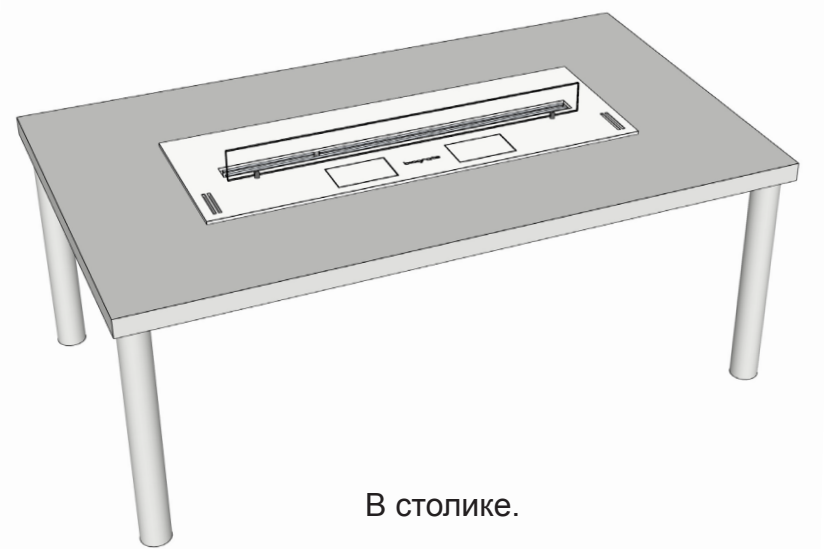

Чертеж корпуса биокамина, габаритные размеры.

220V

Подключение к сети рекомендуется выполнять через отдельный автоматический выключатель в распределительном щитке, кабелем 3x0,75мм²

Максимальная потребляемая мощность - 600W

Заземление обязательно.

Размеры места установки, подключение к сети.

Исключить опрокидывание

В столике.

В тумбе.

В подиум.

В нише.

В сквозной нише.