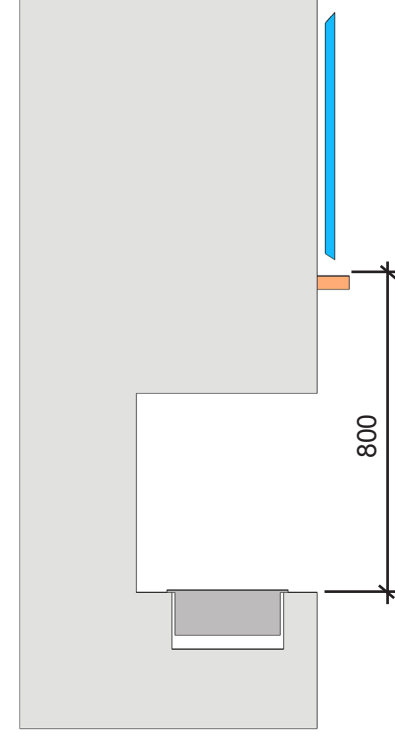

Чертеж корпуса биокамина, габаритные размеры.

220V

Подключение к сети рекомендуется выполнять через отдельный автоматический выключатель в распределительном щитке, кабелем 3x0,75мм²

Максимальная потребляемая мощность - 600W

- Негорючие материалы
- Теплостойкие материалы

Минимальные отступы и используемые материалы.

Минимальное расстояние от нижней части биокамина до телевизора - 1000 мм.

Если утопить телевизор в соответствующую нишу в стене, можно уменьшить расстояние от низа камна до телевизора до 700 мм.

Установленная полка из теплостойкого материала, превышающая ширину телевизора на 100 мм и более, допускает устанавливать телевизор на расстоянии не менее 600 мм от нижней части биокамина.

Разделительная полка шириной превышающую толщину телевизора на 50мм, позволяет установить телевизор не ближе чем на 800 мм к нижней части биокамина.

Установка без учета необходимых отступов не допускается.

Установка биокамина под телевизором.

	Высота помещения, м				
	2.7	2.8	2.9	3.0	>3
700	30	28	26	24	22
1000	42	39	36	34	31
1200	50	47	44	40	37
1300	55	52	48	44	41
1400	61	57	53	49	45
1500	67	63	58	54	49
1600	74	69	64	59	54
1700	81	76	70	65	60
1800	89	83	77	71	65
1900	98	92	85	79	72
2000	108	101	94	86	79