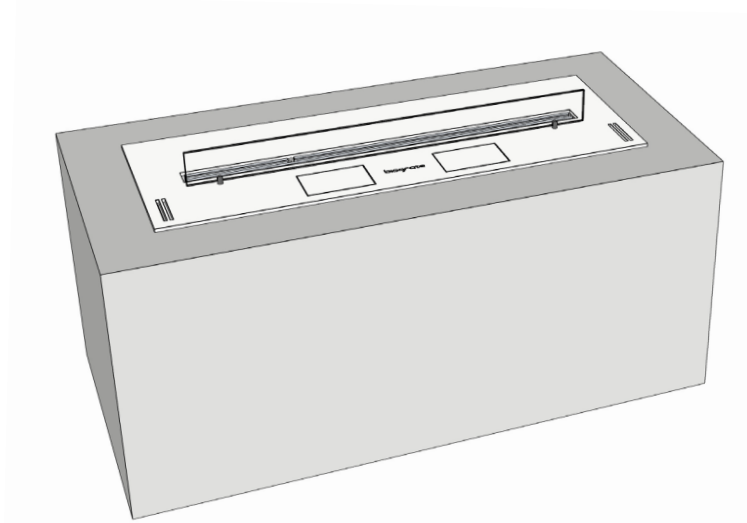

Чертеж корпуса биокамина, габаритные размеры.

220V

Подключение к сети рекомендуется выполнять через отдельный автоматический выключатель в распределительном щитке, кабелем 3x0,75мм²

Максимальная потребляемая мощность - 600W

Заземление обязательно.

Размеры места установки, подключение к сети.

Исключить опрокидывание

В столике.

В тумбе.

В подиум.

В нише.

В сквозной нише.

В торцевой нише.

Варианты установки.

Биокамин должен быть установлен так, чтобы никакие обстоятельства, такие как ветер, сквозняк, проходящие люди или домашние животные не опрокинули на работающий биокамин никаких предметов, а шторы никогда не смогут приблизиться к огню, как минимум, ближе чем на 1 метр.

Установленная полка из теплостойкого материала, превышающая ширину телевизора на 100 мм и более, допускает устанавливать телевизор на расстоянии не менее 600 мм от нижней части биокамина.

Разделительная полка шириной превышающую толщину телевизора на 50мм, позволяет установить телевизор не ближе чем на 800 мм к нижней части биокамина.