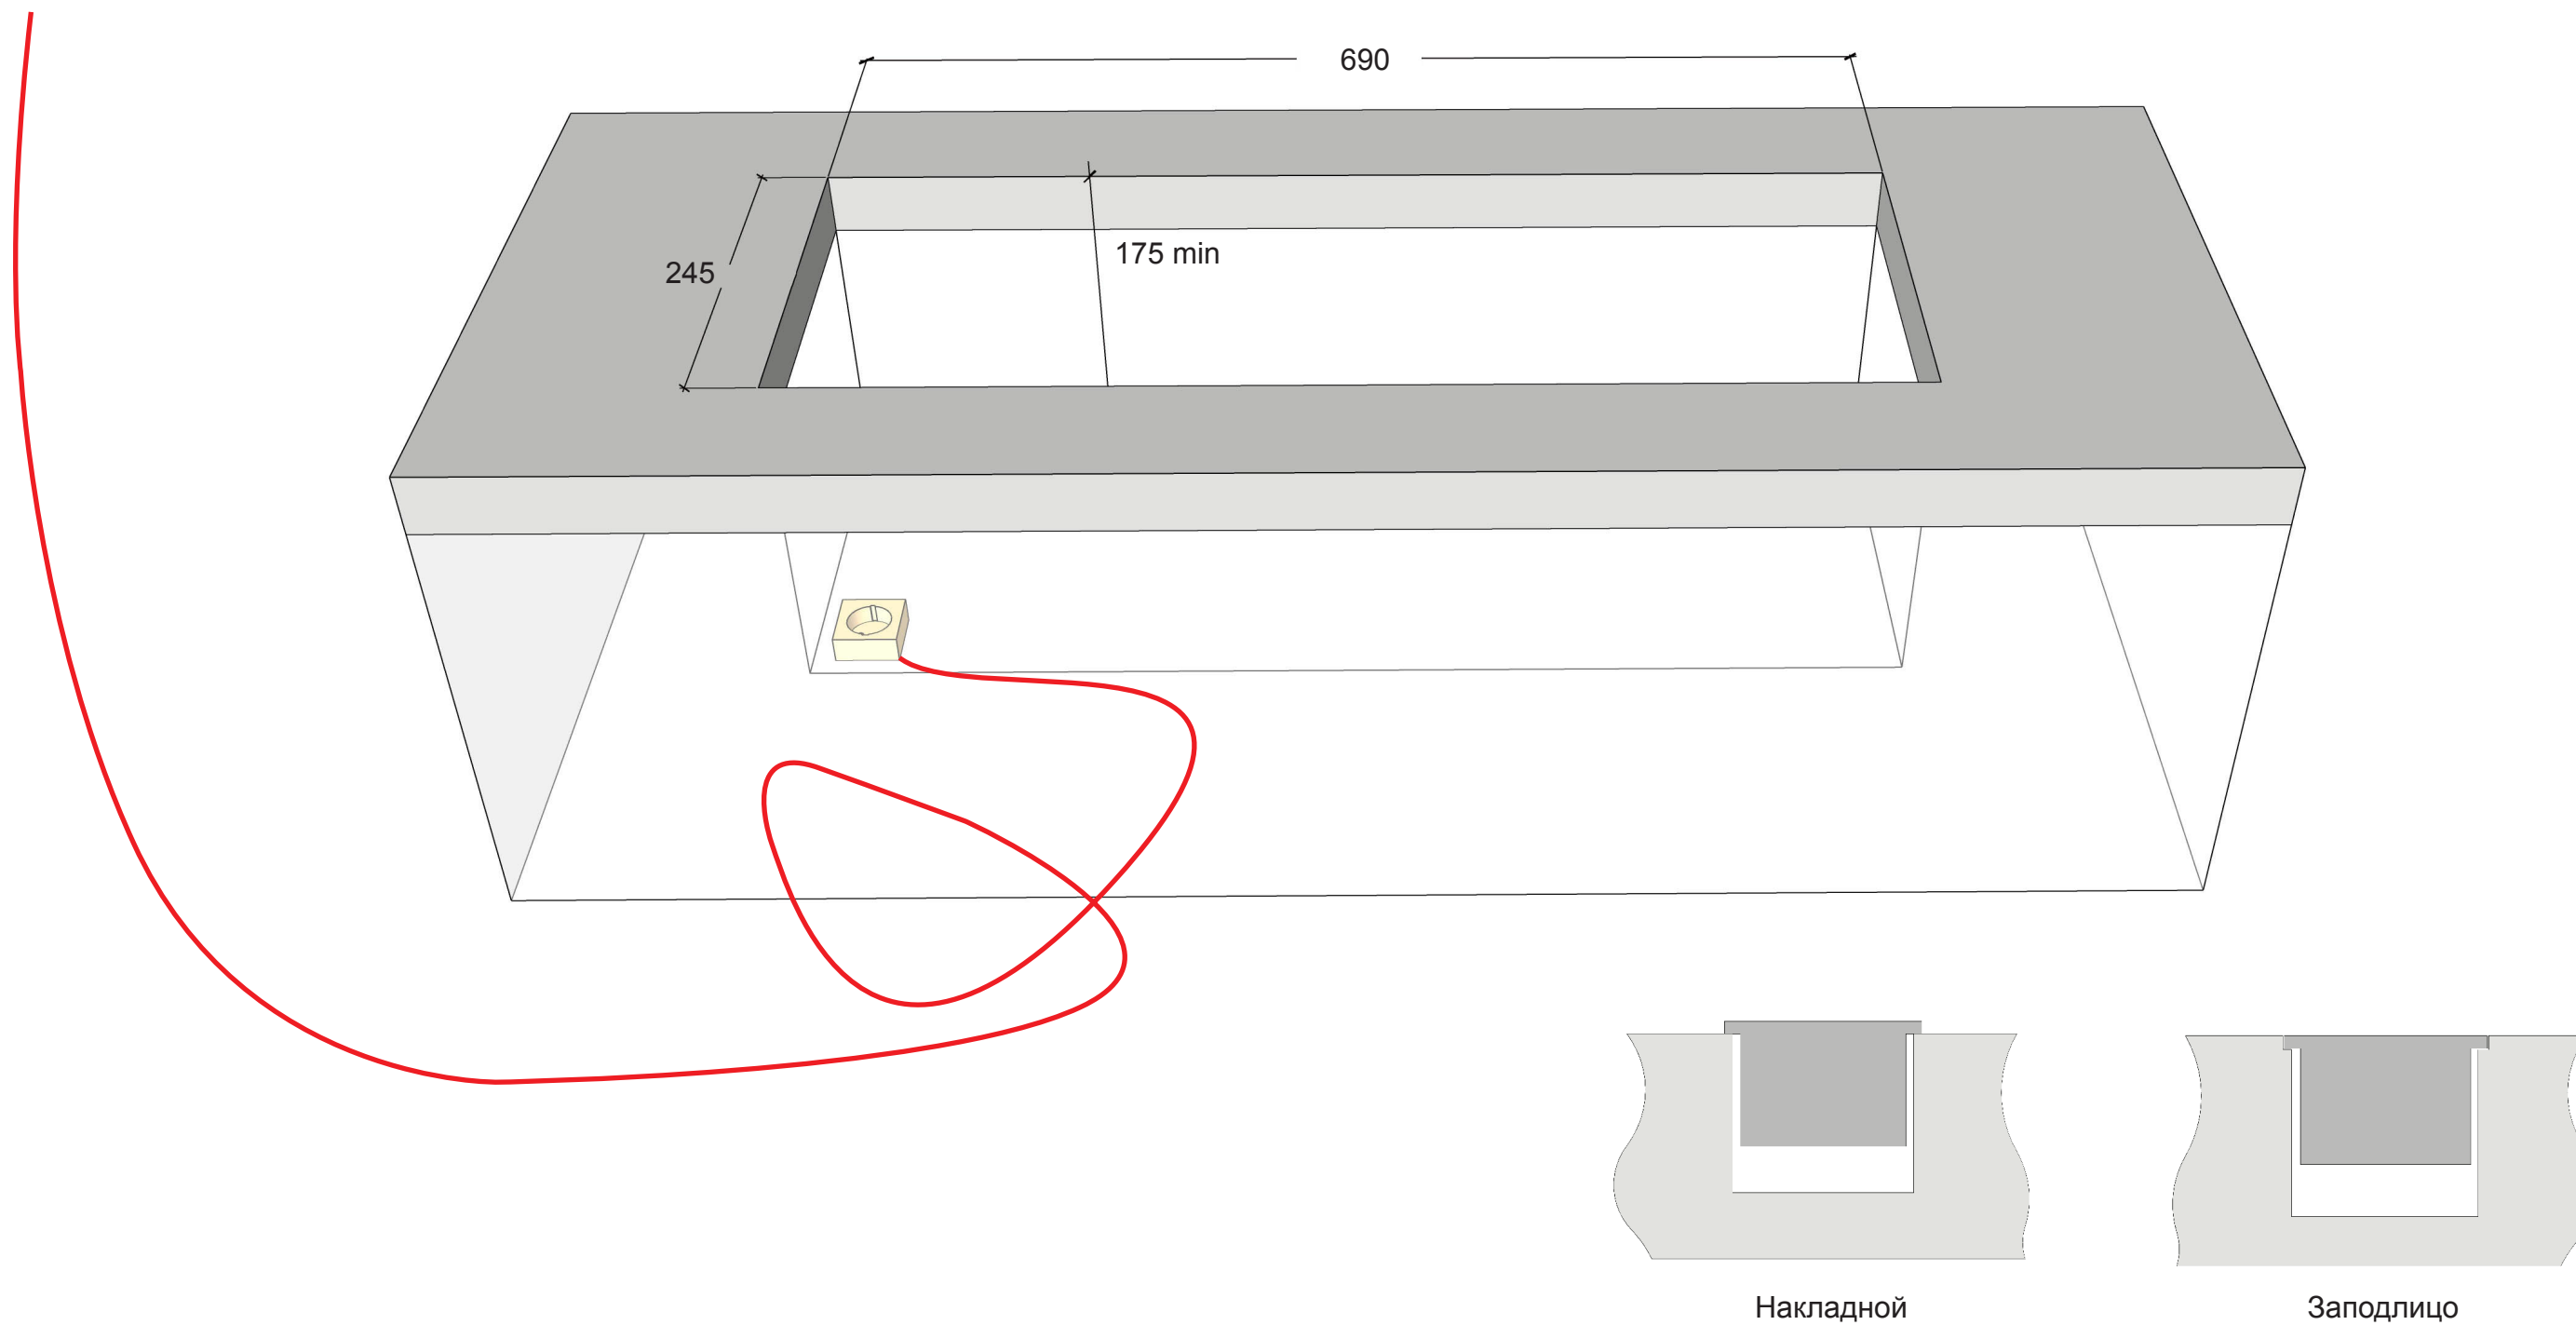

Чертеж корпуса биокамина, габаритные размеры.

220V

Подключение к сети рекомендуется выполнять через отдельный автоматический выключатель в распределительном щитке, кабелем 3x0,75мм²

Максимальная потребляемая мощность - 600W

Заземление обязательно.

Размеры места установки, подключение к сети.

Исключить опрокидывание

В столике.

В тумбе.

В подиум.

В нише.

В сквозной нише.

В торцевой нише.

Варианты установки.

Биокамин должен быть установлен так, чтобы никакие обстоятельства, такие как ветер, сквозняк, проходящие люди или домашние животные не опрокинули на работающий биокамин никаких предметов, а шторы никогда не смогут приблизиться к огню, как минимум, ближе чем на 1 метр.

Установленная полка из теплостойкого материала, превышающая ширину телевизора на 100 мм и более, допускает устанавливать телевизор на расстоянии не менее 600 мм от нижней части биокамина.

Разделительная полка шириной превышающую толщину телевизора на 50мм, позволяет установить телевизор не ближе чем на 800 мм к нижней части биокамина.