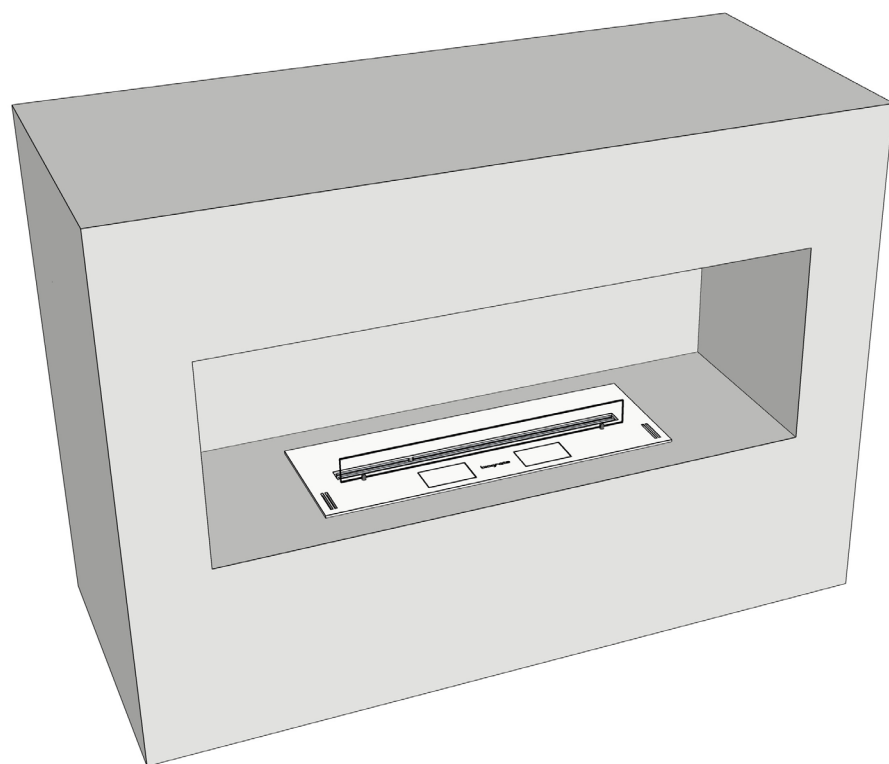

Чертеж корпуса биокамина, габаритные размеры.

220V

Подключение к сети рекомендуется выполнять через отдельный автоматический выключатель в распределительном щитке, кабелем 3x0,75мм²

Максимальная потребляемая мощность - 600W

Заземление обязательно.

Размеры места установки, подключение к сети.

Исключить опрокидывание

В столике.

В тумбе.

В подиум.

В нише.

В сквозной нише.

В торцевой нише.

Варианты установки.

Биокамин должен быть установлен так, чтобы никакие обстоятельства, такие как ветер, сквозняк, проходящие люди или домашние животные не опрокинули на работающий биокамин никаких предметов, а шторы никогда не смогут приблизиться к огню, как минимум, ближе чем на 1 метр.

Установленная полка из теплостойкого материала, превышающая ширину телевизора на 100 мм и более, допускает устанавливать телевизор на расстоянии не менее 600 мм от нижней части биокамина.

Разделительная полка шириной превышающую толщину телевизора на 50мм, позволяет установить телевизор не ближе чем на 800 мм к нижней части биокамина.