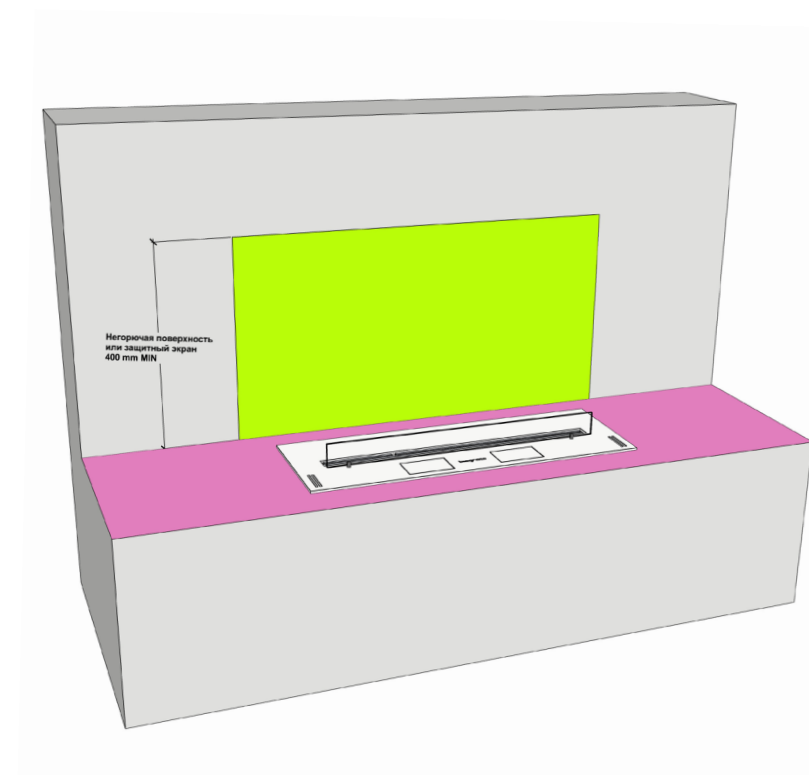

Чертеж корпуса биокамина, габаритные размеры.

220V

Подключение к сети рекомендуется выполнять через отдельный автоматический выключатель в распределительном щитке, кабелем 3x0,75мм²

Максимальная потребляемая мощность - 600W

Заземление обязательно.

Размеры места установки, подключение к сети.

Исключить опрокидывание

В столике.

В тумбе.

В подиум.

В нише.

В сквозной нише.

В торцевой нише.

Варианты установки.

Биокамин должен быть установлен так, чтобы никакие обстоятельства, такие как ветер, сквозняк, проходящие люди или домашние животные не опрокинули на работающий биокамин никаких предметов, а шторы никогда не смогут приблизиться к огню, как минимум, ближе чем на 1 метр.

Установленная полка из теплостойкого материала, превышающая ширину телевизора на 100 мм и более, допускает устанавливать телевизор на расстоянии не менее 600 мм от нижней части биокамина.

Разделительная полка шириной превышающую толщину телевизора на 50мм, позволяет установить телевизор не ближе чем на 800 мм к нижней части биокамина.