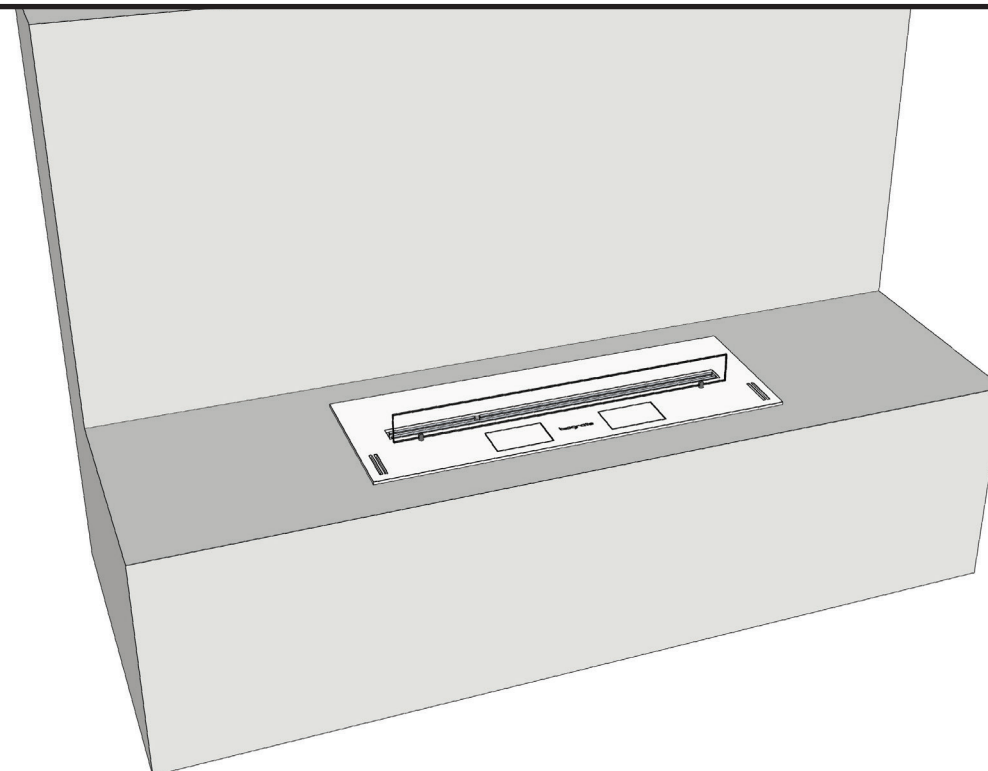

Чертеж корпуса биокамина, габаритные размеры.

220V

Подключение к сети рекомендуется выполнять через отдельный автоматический выключатель в распределительном щитке, кабелем 3x0,75мм²

Максимальная потребляемая мощность - 600W

Заземление обязательно.

Размеры места установки, подключение к сети.

Исключить опрокидывание

В столике.

В тумбе.

В подиум.

В нише.

В сквозной нише.

В торцевой нише.

Варианты установки.

Биокамин должен быть установлен так, чтобы никакие обстоятельства, такие как ветер, сквозняк, проходящие люди или домашние животные не опрокинули на работающий биокамин никаких предметов, а шторы никогда не смогут приблизиться к огню, как минимум, ближе чем на 1 метр.

Установленная полка из теплостойкого материала, превышающая ширину телевизора на 100 мм и более, допускает устанавливать телевизор на расстоянии не менее 600 мм от нижней части биокамина.

Разделительная полка шириной превышающую толщину телевизора на 50мм, позволяет установить телевизор не ближе чем на 800 мм к нижней части биокамина.