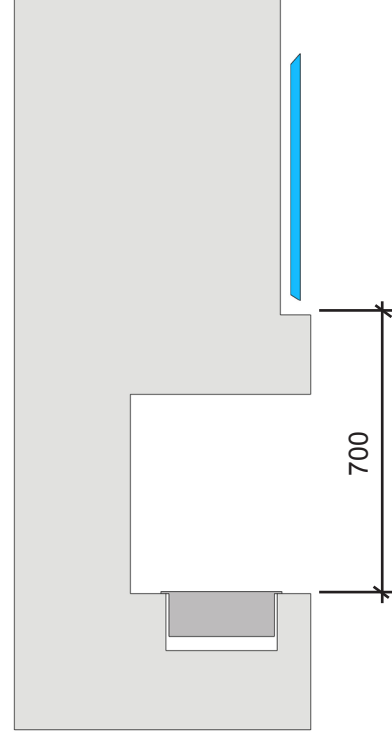

Чертеж корпуса биокамина, габаритные размеры.

220V

Подключение к сети рекомендуется выполнять через отдельный автоматический выключатель в распределительном щитке, кабелем 3x0,75мм²

Максимальная потребляемая мощность - 600W

Установленная полка из теплостойкого материала, превышающая ширину телевизора на 100 мм и более, допускает устанавливать телевизор на расстоянии не менее 600 мм от нижней части биокамина.

Разделительная полка шириной превышающую толщину телевизора на 50мм, позволяет установить телевизор не ближе чем на 800 мм к нижней части биокамина.