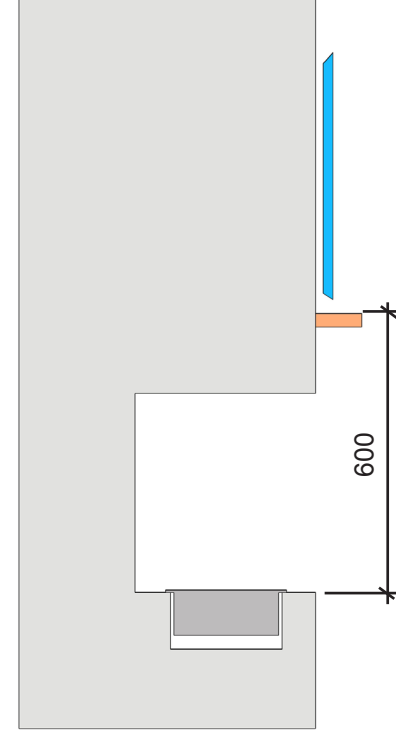

Чертеж корпуса биокамина, габаритные размеры.

220V

Подключение к сети рекомендуется выполнять через отдельный автоматический выключатель в распределительном щитке, кабелем 3x0,75мм²

Максимальная потребляемая мощность - 600W

- Негорючие материалы
- Теплостойкие материалы

Минимальные отступы и используемые материалы.

Минимальное расстояние от нижней части биокамина до телевизора - 1000 мм.

Если утопить телевизор в соответствующую нишу в стене, можно уменьшить расстояние от низа камна до телевизора до 700 мм.

Установленная полка из теплостойкого материала, превышающая ширину телевизора на 100 мм и более, допускает устанавливать телевизор на расстоянии не менее 600 мм от нижней части биокамина.

Разделительная полка шириной превышающую толщину телевизора на 50мм, позволяет установить телевизор не ближе чем на 800 мм к нижней части биокамина.

Установка без учета необходимых отступов не допускается.

Установка биокамина под телевизором.

	Высота помещения, м				
	2.7	2.8	2.9	3.0	>3
700	30	28	26	24	22
1000	42	39	36	34	31
1200	50	47	44	40	37
1300	55	52	48	44	41
1400	61	57	53	49	45
1500	67	63	58	54	49
1600	74	69	64	59	54
1700	81	76	70	65	60
1800	89	83	77	71	65
1900	98	92	85	79	72
2000	108	101	94	86	79