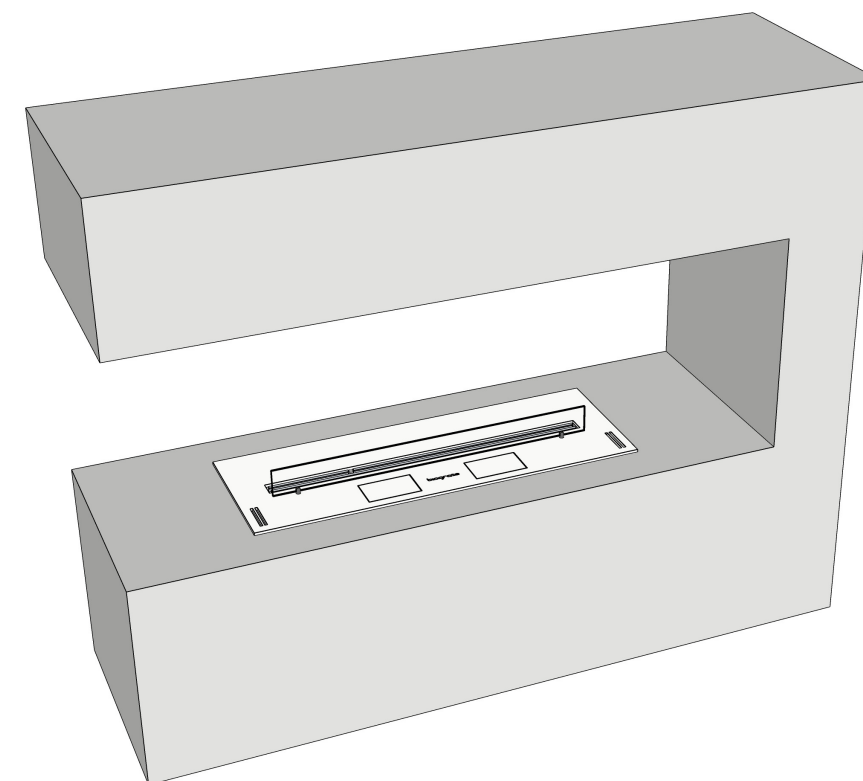

Чертеж корпуса биокамина, габаритные размеры.

220V

Подключение к сети рекомендуется выполнять через отдельный автоматический выключатель в распределительном щитке, кабелем 3x0,75мм²

Максимальная потребляемая мощность - 600W

Заземление обязательно.

Размеры места установки, подключение к сети.

Исключить опрокидывание

В столике.

В тумбе.

В подиум.

В нише.

В сквозной нише.

В торцевой нише.

Варианты установки.

Биокамин должен быть установлен так, чтобы никакие обстоятельства, такие как ветер, сквозняк, проходящие люди или домашние животные не опрокинули на работающий биокамин никаких предметов, а шторы никогда не смогут приблизиться к огню, как минимум, ближе чем на 1 метр.

Установленная полка из теплостойкого материала, превышающая ширину телевизора на 100 мм и более, допускает устанавливать телевизор на расстоянии не менее 600 мм от нижней части биокамина.

Разделительная полка шириной превышающую толщину телевизора на 50мм, позволяет установить телевизор не ближе чем на 800 мм к нижней части биокамина.