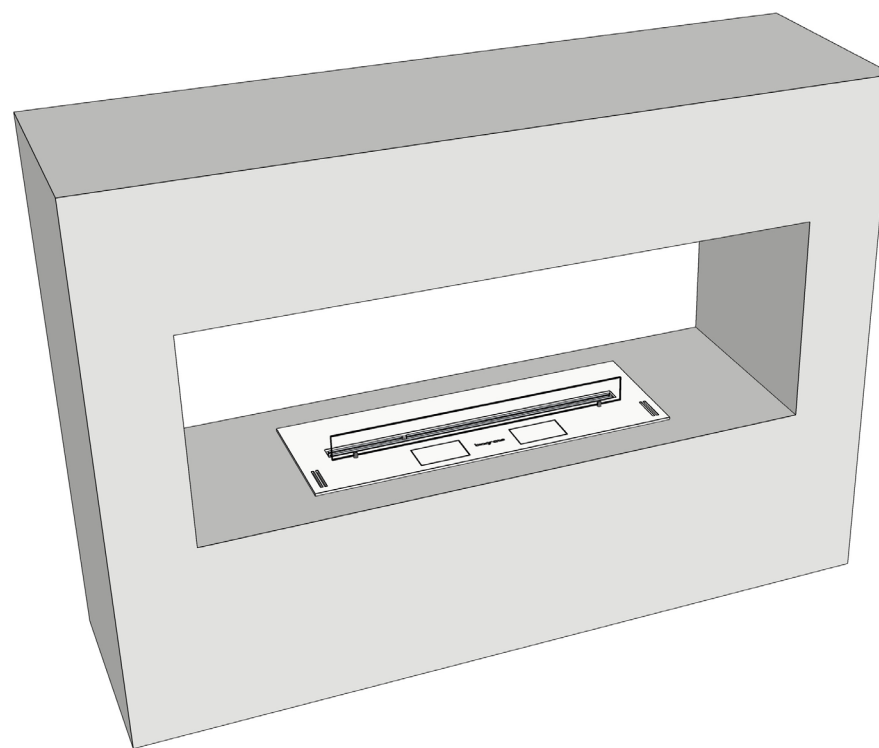

Чертеж корпуса биокамина, габаритные размеры.

220V

Подключение к сети рекомендуется выполнять через отдельный автоматический выключатель в распределительном щитке, кабелем 3x0,75мм²

Максимальная потребляемая мощность - 600W

Заземление обязательно.

Размеры места установки, подключение к сети.

Исключить опрокидывание

В столике.

В тумбе.

В подиум.

В нише.

В сквозной нише.

В торцевой нише.

Варианты установки.

Биокамин должен быть установлен так, чтобы никакие обстоятельства, такие как ветер, сквозняк, проходящие люди или домашние животные не опрокинули на работающий биокамин никаких предметов, а шторы никогда не смогут приблизиться к огню, как минимум, ближе чем на 1 метр.

Установленная полка из теплостойкого материала, превышающая ширину телевизора на 100 мм и более, допускает устанавливать телевизор на расстоянии не менее 600 мм от нижней части биокамина.

Разделительная полка шириной превышающую толщину телевизора на 50мм, позволяет установить телевизор не ближе чем на 800 мм к нижней части биокамина.