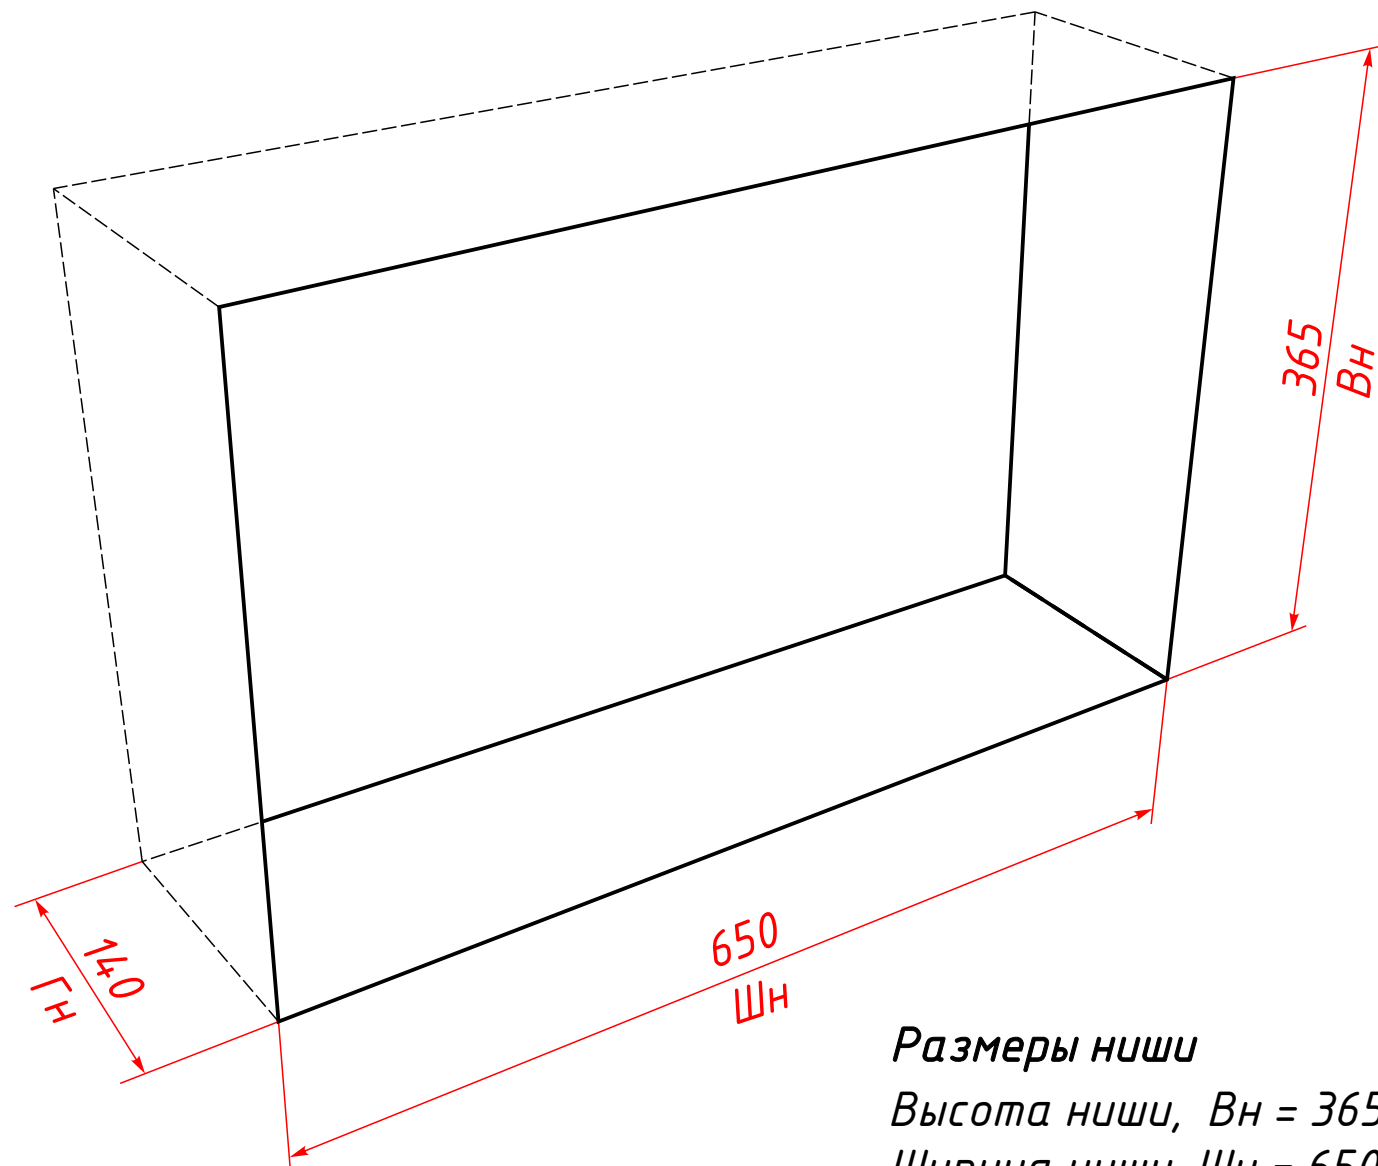

Схема Монро-1XS

Ниша для Монро-1XS

Размеры ниши

Высота ниши, $V_n = 365$ мм

Ширина ниши, $Ш_n = 650$ мм

Глубина ниши, $Г_n = 140$ мм