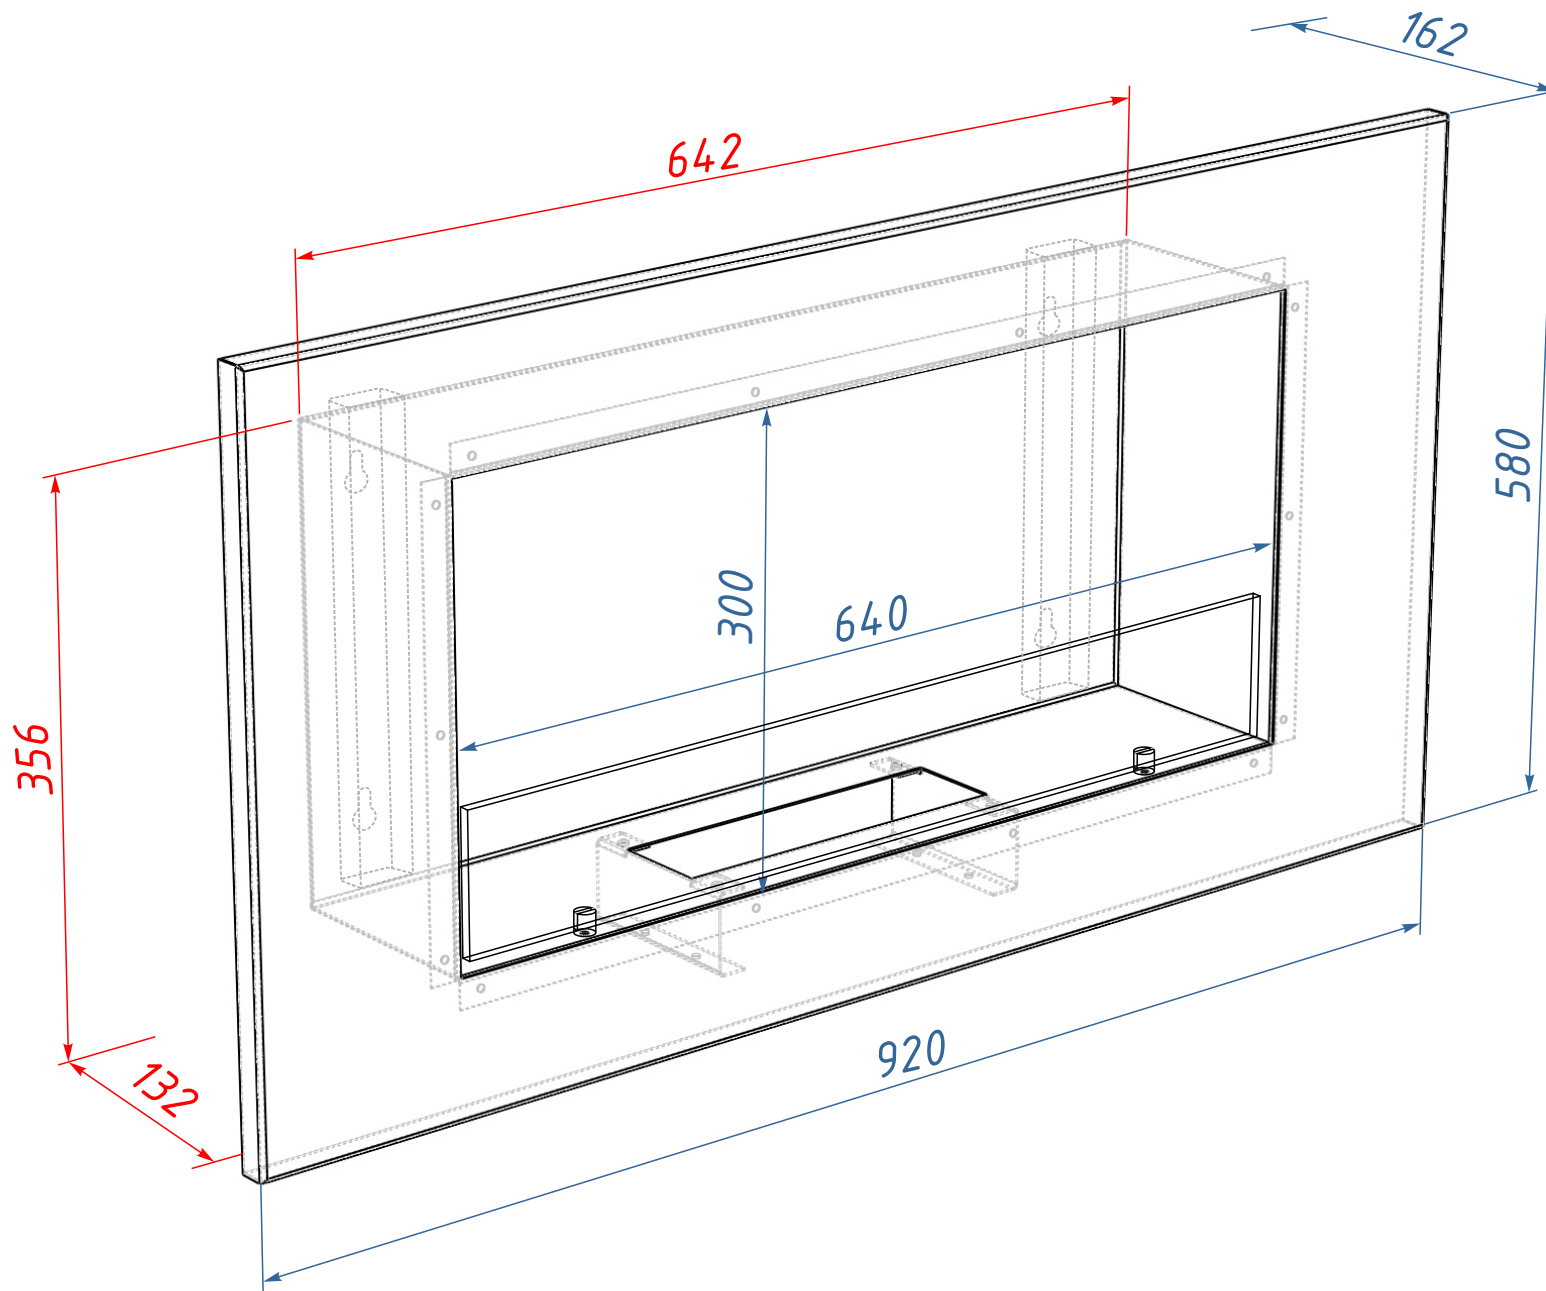

Схема Монро-1XS

Ниша для Монро-1XS

Размеры ниши

Высота ниши, $V_n = 365$ мм

Ширина ниши, $Ш_n = 650$ мм

Глубина ниши, $Г_n = 140$ мм