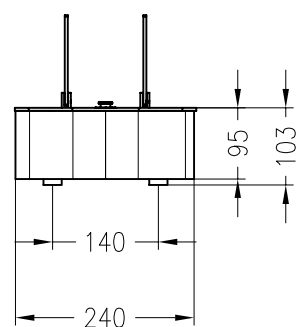

Kaminmöbel – Ebios-Fire  
Modell: Elipse / Bodengerät

Vorderansicht  
M ~1:10

Seitenansicht  
M ~1:20

Draufsicht  
M ~1:10

Stand 02-2011

Alle Abbildungen und Zeichnungen sind urheberrechtlich geschützt.  
Verwertung oder Veröffentlichung, auch einzelner Details, nur mit unserer Genehmigung.  
Technische Änderungen und Irrtümer vorbehalten!