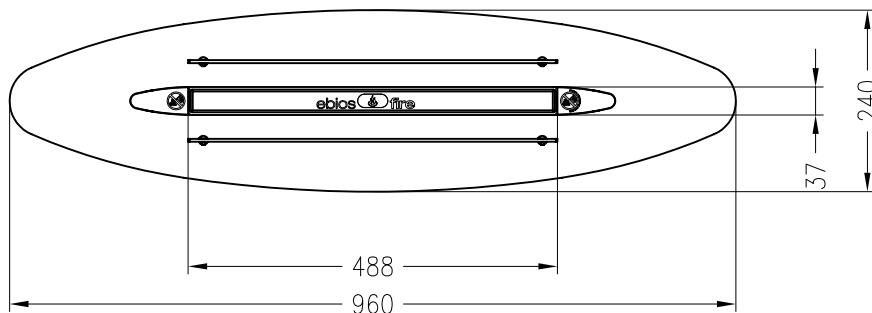

Kaminmöbel – Ebios-Fire  
Modell: Elipse / Bodengerät

Vorderansicht  
M ~1:10

Seitenansicht  
M ~1:20

Draufsicht  
M ~1:10

Stand 02-2011

Alle Abbildungen und Zeichnungen sind urheberrechtlich geschützt.  
Verwertung oder Veröffentlichung, auch einzelner Details, nur mit unserer Genehmigung.  
Technische Änderungen und Irrtümer vorbehalten!