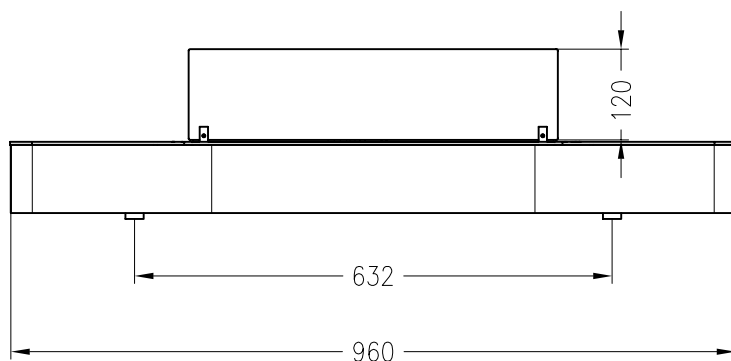

Kaminmöbel – Ebios-Fire  
Modell: Elipse / Bodengerät

Vorderansicht  
M ~1:10

Seitenansicht  
M ~1:20

Draufsicht  
M ~1:10

Stand 02-2011

Alle Abbildungen und Zeichnungen sind urheberrechtlich geschützt.  
Verwertung oder Veröffentlichung, auch einzelner Details, nur mit unserer Genehmigung.  
Technische Änderungen und Irrtümer vorbehalten!