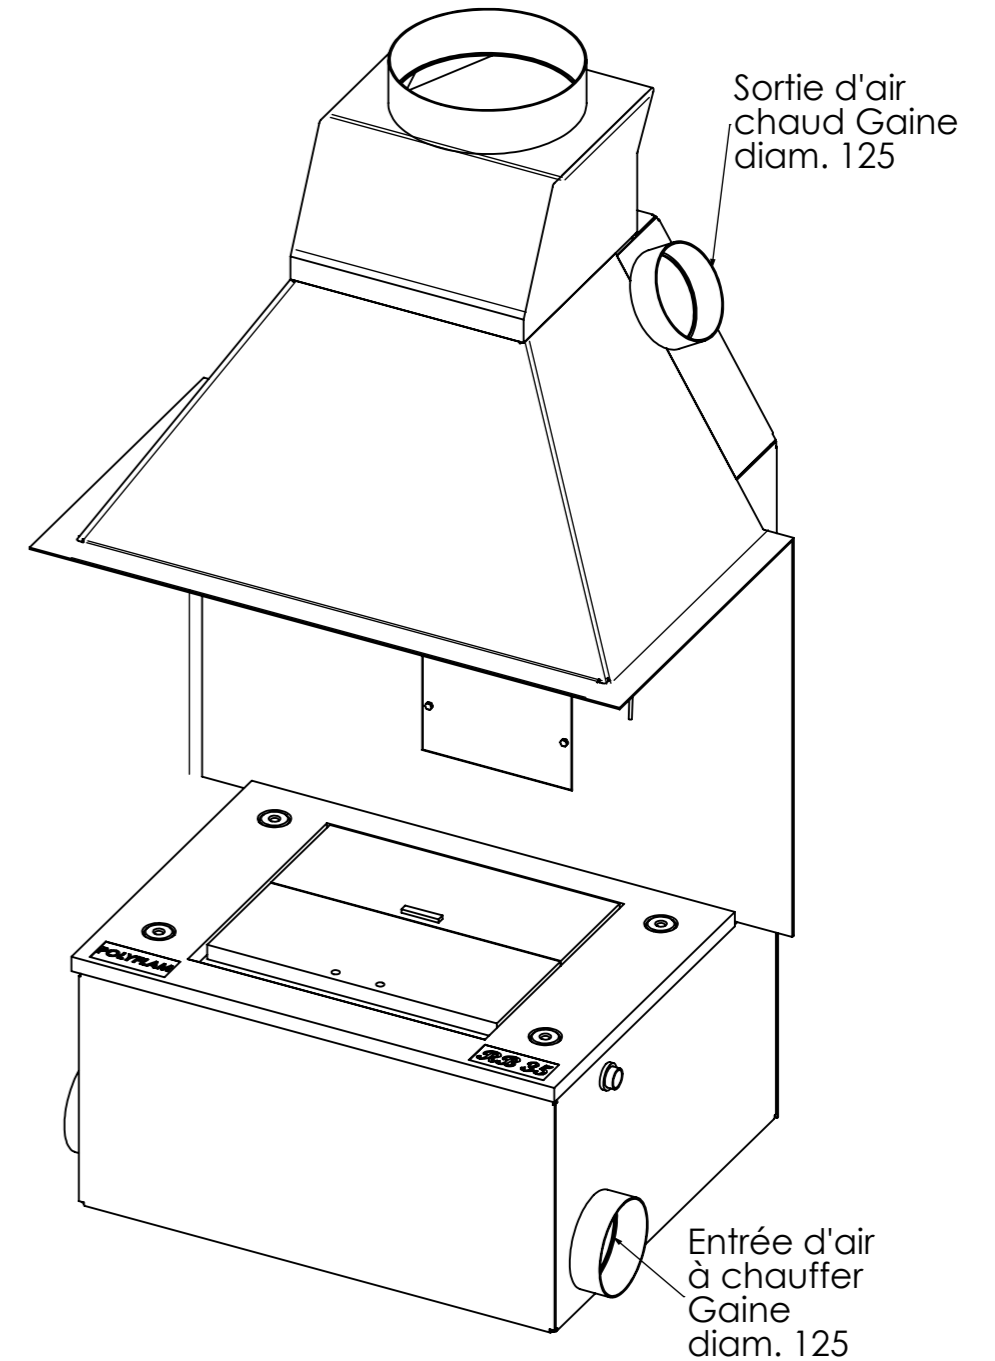

"MB 710"

Indice:	"MB 710" Modèle Déposé		
	FLAM ESPACE ZA Route de Compiègne 60 411 VERBERIE Tél : 03 44 40 90 43 - Fax : 03 44 40 99 23		
	Habillage:	Foyer : MB 710	
		Avaloir : A 110	
		Distribution-Chauffage: Statique	
	Tolerances generales selon: ISO 2768-fH Tolerances mecaniques : Js13	Echelle : 1:13	
	Réalisé par SC le 29/11/2011	A3	Page 1/1