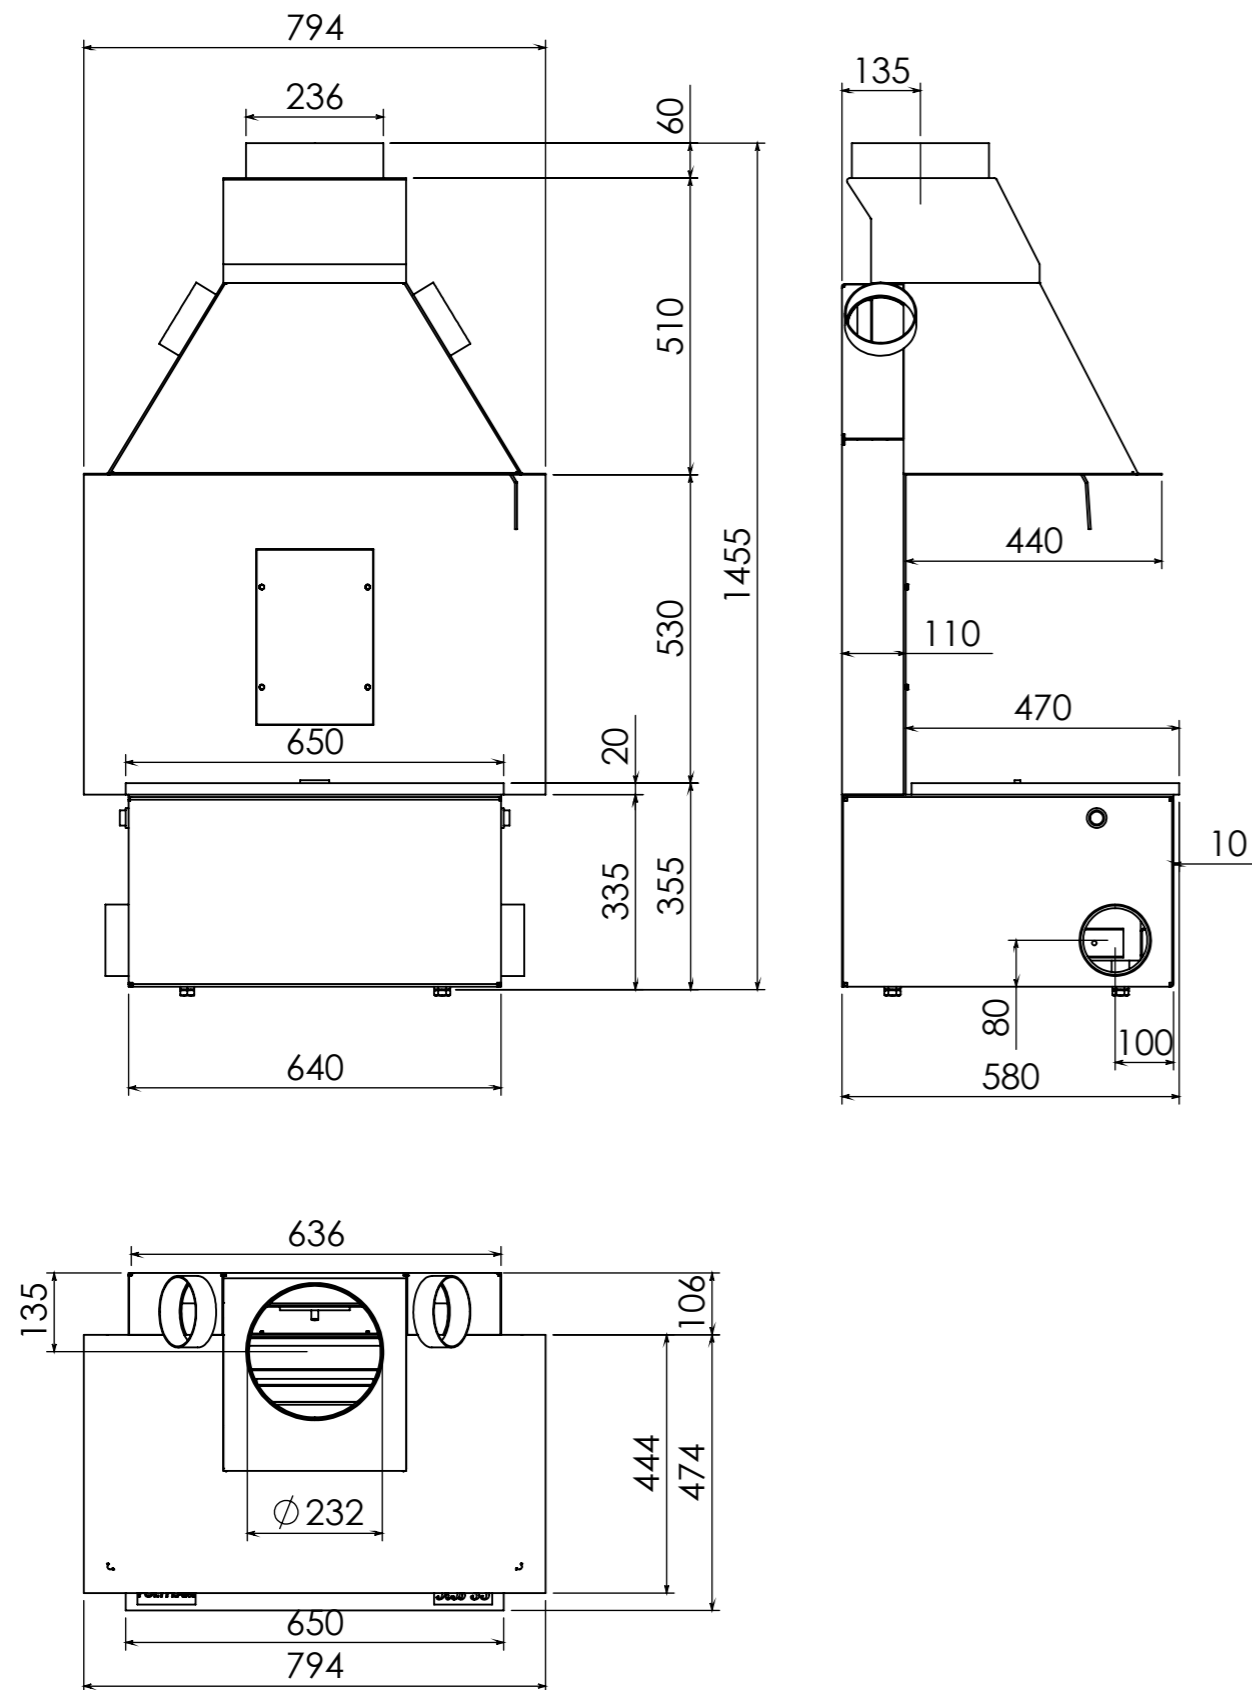

"MB 710"

Indice:	"MB 710" Modèle Déposé		
	FLAM ESPACE ZA Route de Compiègne 60 411 VERBERIE Tél : 03 44 40 90 43 - Fax : 03 44 40 99 23		
	Habillage:	Foyer : MB 710	
		Avaloir : A 110	
		Distribution-Chauffage: Statique	
	Tolerances generales selon: ISO 2768-fH Tolerances mecaniques : Js13	Echelle : 1:13	
	Réalisé par SC le 29/11/2011	A3	Page 1/1