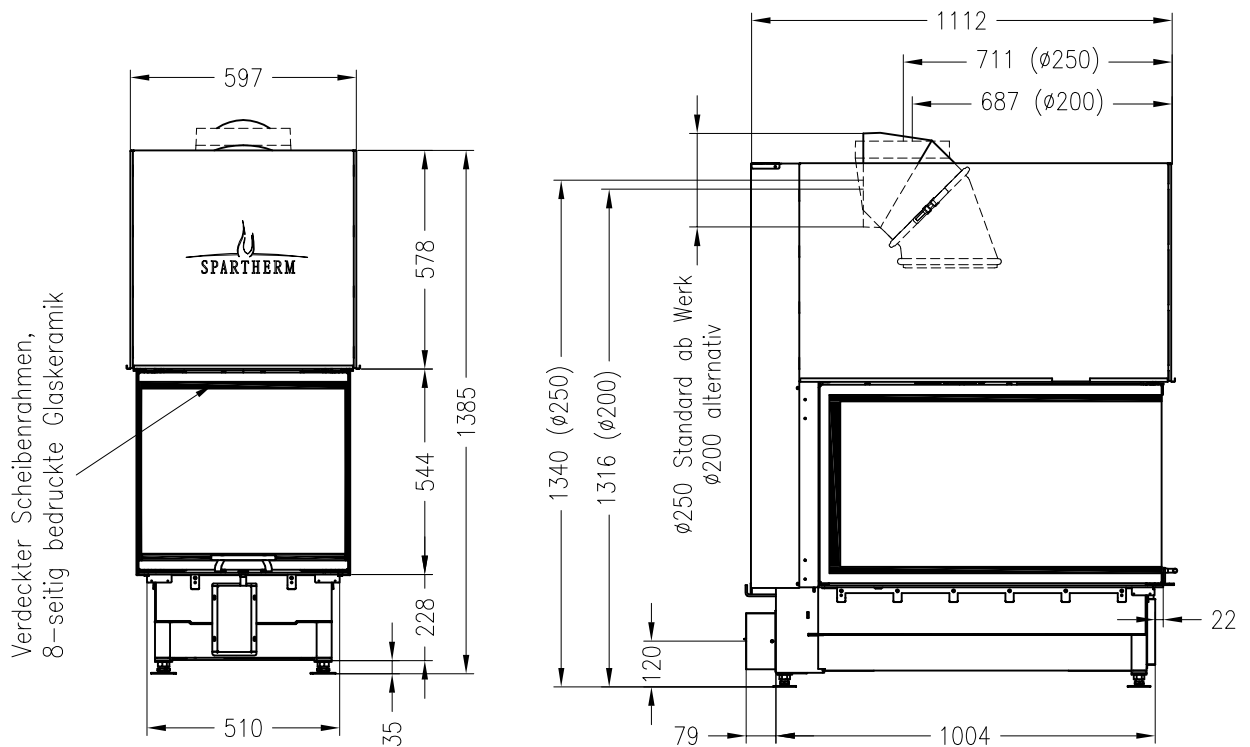

Brennzelle Arte U-90h-4S 2016 (Glas 3-tlg.)

hochschiebbar

Linear 4S

Stand: 06/2016

Vorderansicht
M~1:20

Seitenansicht
M~1:20

Horizontalschnitt
M~1:10
90° gedreht

Alle Abbildungen und Zeichnungen sind urheberrechtlich geschützt.
Verwertung oder Veröffentlichung, auch einzelner Details, nur mit unserer Genehmigung.
Technische Änderungen und Irrtümer vorbehalten.