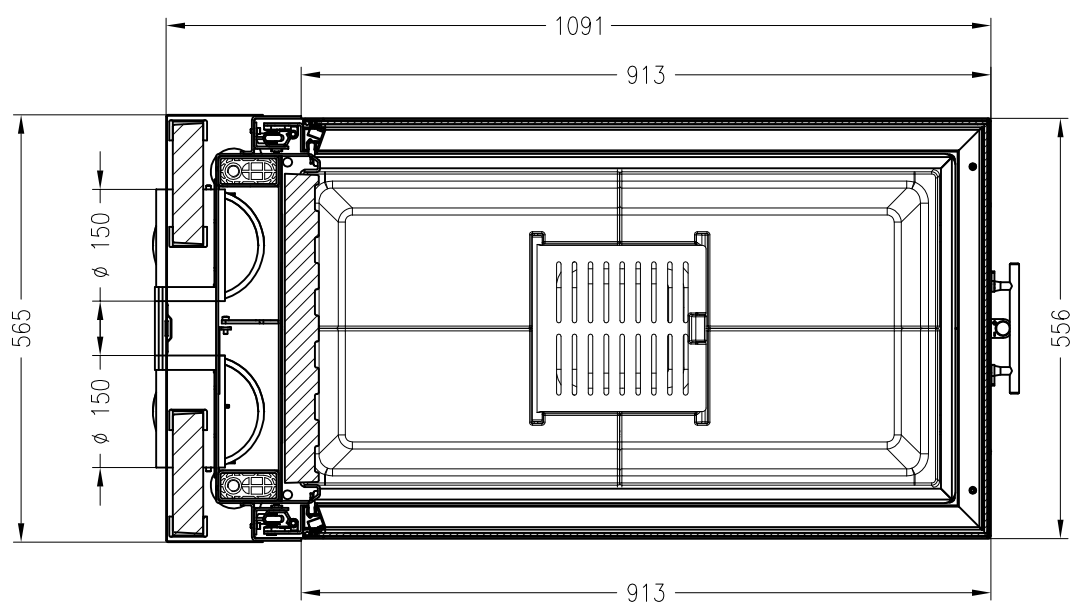

Brennzelle Arte U-90h-4S 2016 (Glas 3-tlg.)

hochschiebbar

Linear 4S

Stand: 06/2016

Vorderansicht
M~1:20

Seitenansicht
M~1:20

Horizontalschnitt
M~1:10
90° gedreht

Alle Abbildungen und Zeichnungen sind urheberrechtlich geschützt.
Verwertung oder Veröffentlichung, auch einzelner Details, nur mit unserer Genehmigung.
Technische Änderungen und Irrtümer vorbehalten.