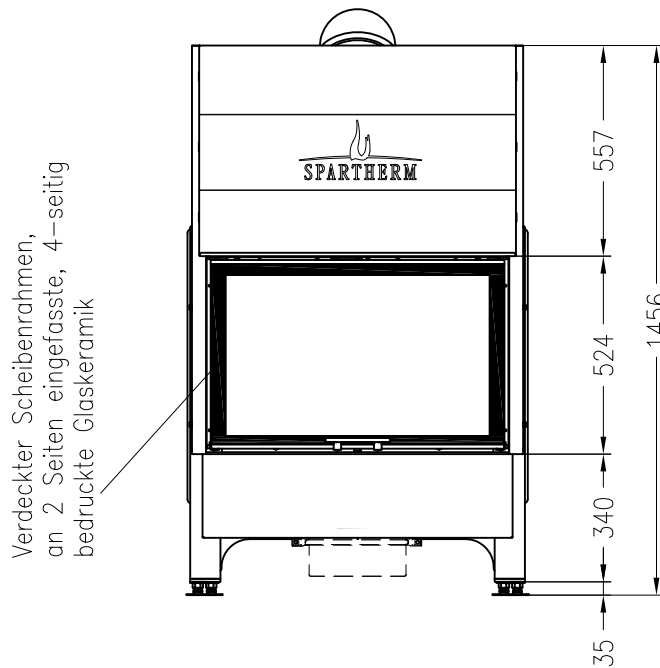

Brennzelle Varia M-80h-4S / M-100h-4S

hochschiebbar

Linear 4S

Stand: 11/2010

Vorderansicht
M~1:20

Seitenansicht
M~1:20

Horizontalschnitt
M~1:10

Brennzelle	Maß A	Maß B	Maß C	Maß D
Varia M-80h-4S	802	876	820	900
Varia M-100h-4S	1006	1080	1025	1105