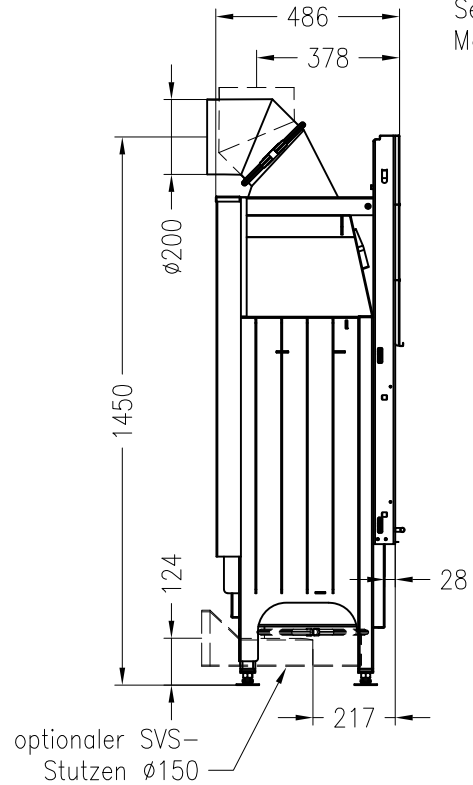

Brennzelle Varia M-80h-4S / M-100h-4S

hochschiebbar

Linear 4S

Stand: 11/2010

Vorderansicht
M~1:20

Seitenansicht
M~1:20

Horizontalschnitt
M~1:10

Brennzelle	Maß A	Maß B	Maß C	Maß D
Varia M-80h-4S	802	876	820	900
Varia M-100h-4S	1006	1080	1025	1105