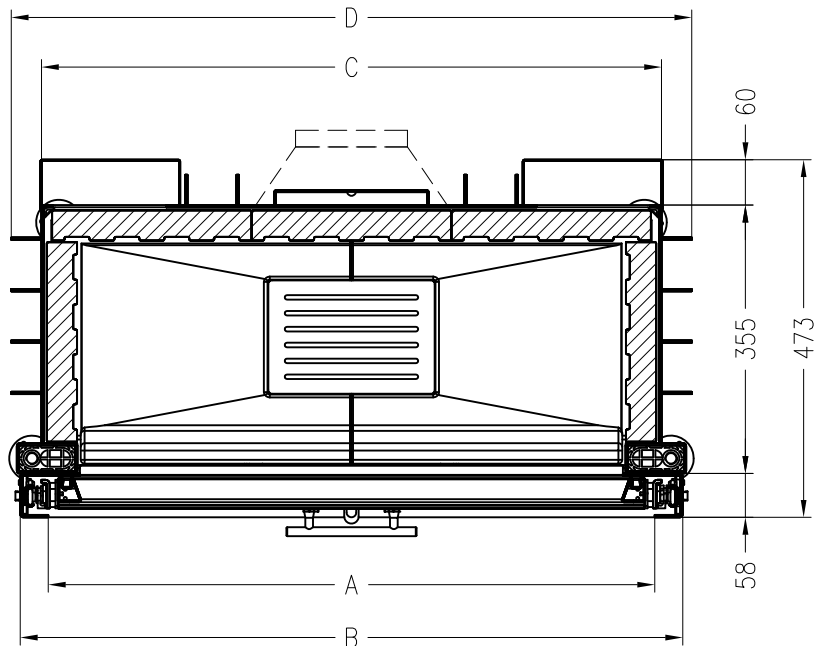

Brennzelle Varia M-80h-4S / M-100h-4S

hochschiebbar

Linear 4S

Stand: 11/2010

Vorderansicht
M~1:20

Seitenansicht
M~1:20

Horizontalschnitt
M~1:10

Brennzelle	Maß A	Maß B	Maß C	Maß D
Varia M-80h-4S	802	876	820	900
Varia M-100h-4S	1006	1080	1025	1105