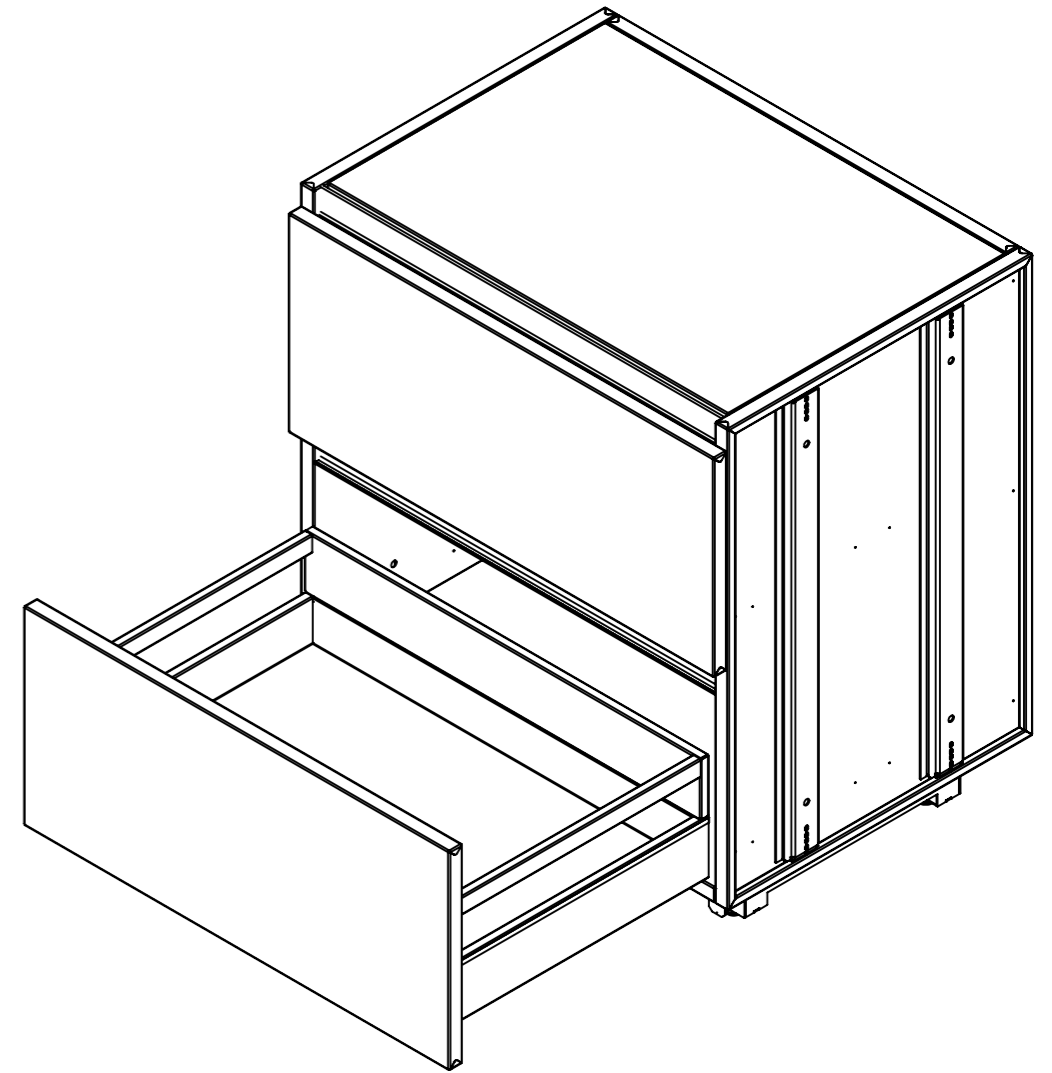

СБ

РАЗРЕЗ. Внутреннее пространство ящика

Перв. примен.

Справ. №

Подп. и дата

Взам. инв. №

Инв. № дубл.

Подп. и дата

Инв. № подл.

					М8002ящ		
					М с 2-мя ящиками, с металл. фасадом		
Изм.	Лист	№ докум.	Подп.	Дата	Лит.	Масса	Масштаб
Разраб.		Сафонова					1:10
Чертежи		Летуновская					
Т. Контр.		Чистяков В.В.			Лист 1	Листов 2	
Н. контр.		Свитцов С.К.			СТАНДАРТ		
Утв.		Белянский А.А.					