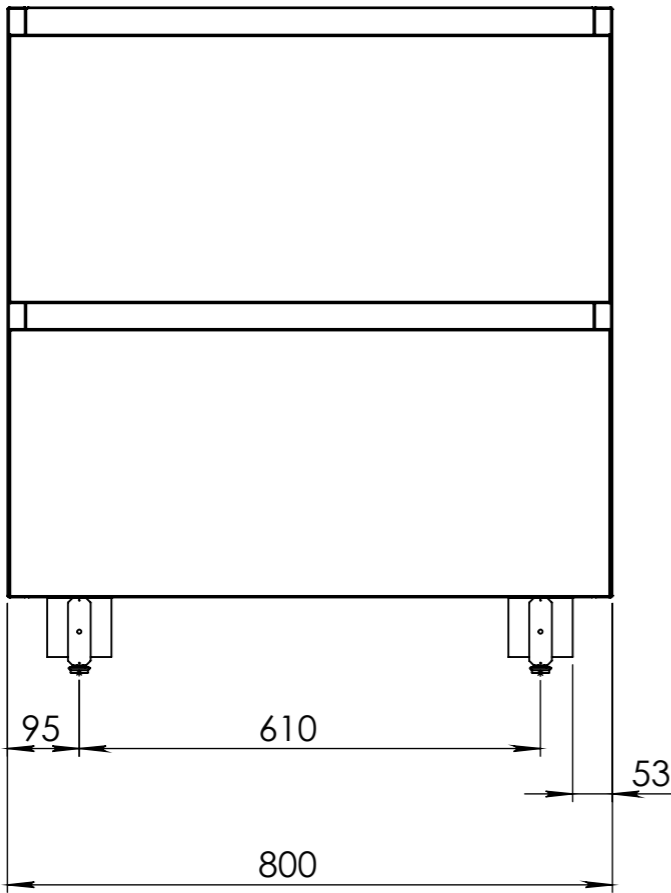

СБ

РАЗРЕЗ. Внутреннее пространство ящика

Перв. примен.

Справ. №

Подп. и дата

Взам. инв. №

Инв. № дубл.

Подп. и дата

Инв. № подл.

					М8002ящ		
					М с 2-мя ящиками, с металл. фасадом		
Изм.	Лист	№ докум.	Подп.	Дата	Лит.	Масса	Масштаб
Разраб.		Сафонова					1:10
Чертежи		Летуновская					
Т. Контр.		Чистяков В.В.			Лист 1	Листов 2	
Н. контр.		Свитцов С.К.			СТАНДАРТ		
Утв.		Белянский А.А.					