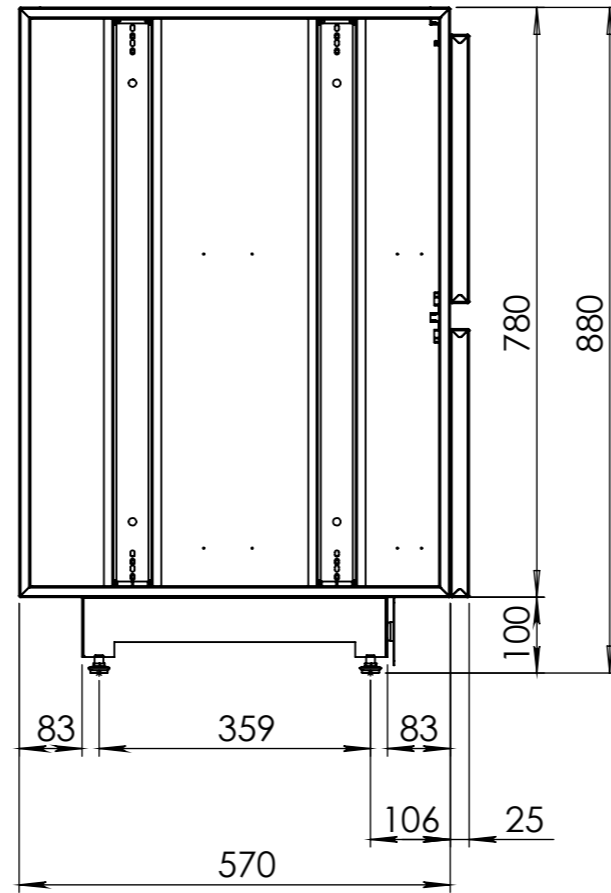

СБ

РАЗРЕЗ. Внутреннее пространство ящика

Перв. примен.

Справ. №

Подп. и дата

Взам. инв. №

Инв. № дубл.

Подп. и дата

Инв. № подл.

					М8002ящ		
					М с 2-мя ящиками, с металл. фасадом		
Изм.	Лист	№ докум.	Подп.	Дата	Лит.	Масса	Масштаб
Разраб.		Сафонова					1:10
Чертежи		Летуновская					
Т. Контр.		Чистяков В.В.			Лист 1	Листов 2	
Н. контр.		Свитцов С.К.			СТАНДАРТ		
Утв.		Белянский А.А.					