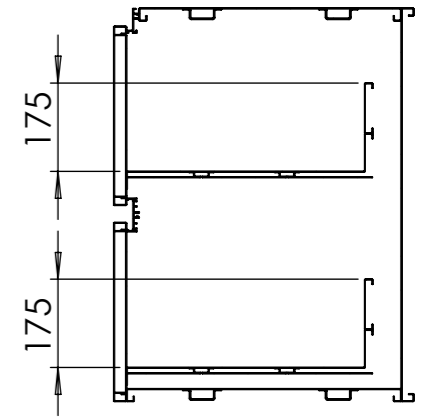

СБ

РАЗРЕЗ. Внутреннее пространство ящика

Перв. примен.

Справ. №

Подп. и дата

Взам. инв. №

Инв. № дубл.

Подп. и дата

Инв. № подл.

					М8002ящ		
					М с 2-мя ящиками, с металл. фасадом		
Изм.	Лист	№ докум.	Подп.	Дата	Лит.	Масса	Масштаб
Разраб.		Сафонова					1:10
Чертежи		Летуновская					
Т. Контр.		Чистяков В.В.			Лист 1	Листов 2	
Н. контр.		Свитцов С.К.			СТАНДАРТ		
Утв.		Белянский А.А.					