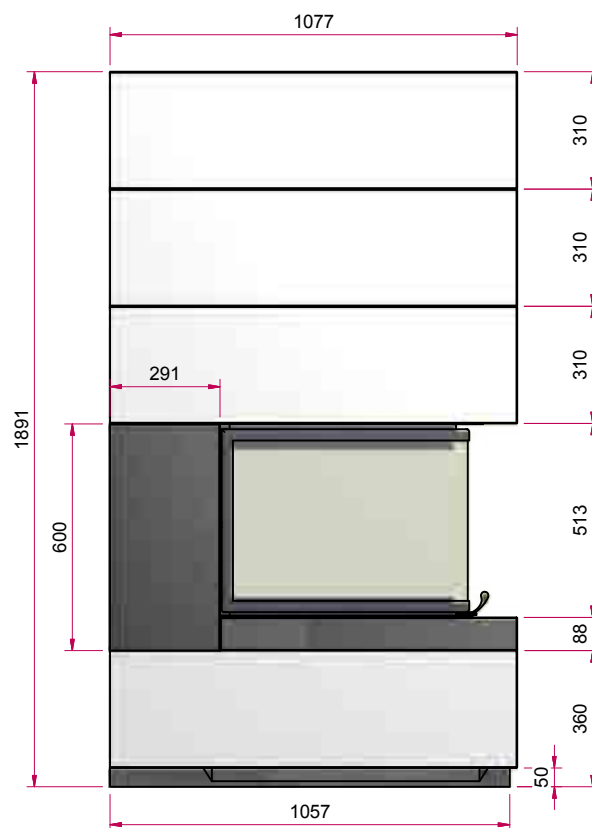

Sabbia

S14 со столешницей

Теплонакопительный камин

Изображение фронт М 1:20

Боковое изображение М 1:20

Изображение сверху М 1:20

S14

Теплонакопительный камин

Возможная комплектация:

Позолота, хром,
нержавеяка

Гальваника
всей видимой
части

Каминная топка:

Ekko U 55(67)51 h

Искусственный
камень

Designbeton

S14

Теплонакопительный камин

Изображение фронт М 1:20

Боковое изображение М 1:20

Изображение сверху М 1:20