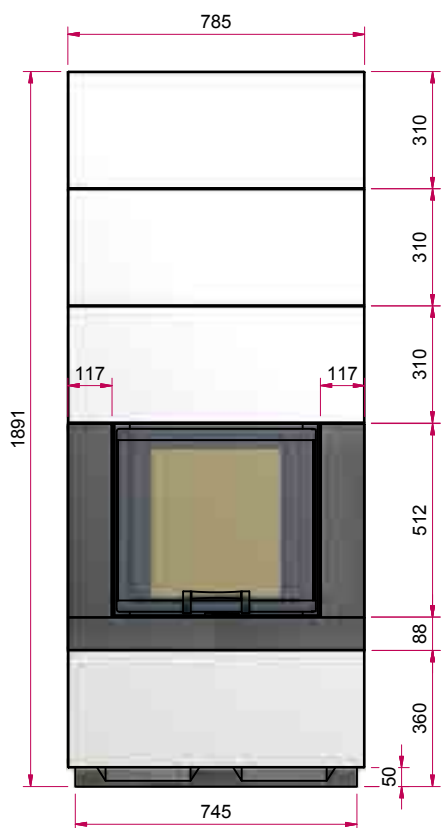

Sabbia

S14 со столешницей

Теплонакопительный камин

Изображение фронт М 1:20

Боковое изображение М 1:20

Изображение сверху М 1:20

S14

Теплонакопительный камин

Возможная комплектация:

Позолота, хром,
нержавеяка

Гальваника
всей видимой
части

Каминная топка:

Ekko U 55(67)51 h

Искусственный
камень

Designbeton

S14

Теплонакопительный камин

Изображение фронт М 1:20

Боковое изображение М 1:20

Изображение сверху М 1:20