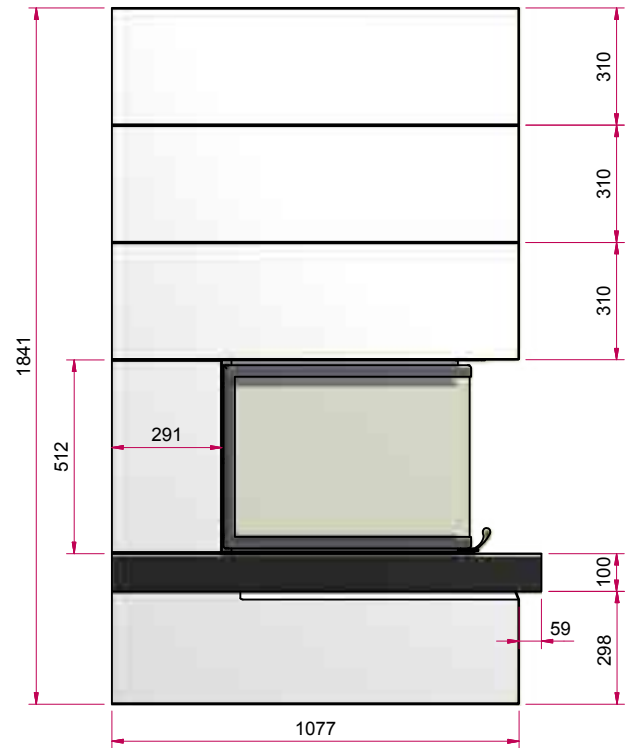

S14 со столешницей

Теплонакопительный камин

Возможная комплектация:

Позолота, хром,
нержавеяка

Гальваника
всей видимой
части

Каминная топка:

Ekko U 55(67)51 h

www.Schmid.ru

Sabbia

S14 со столешницей

Теплонакопительный камин

Изображение фронт М 1:20

Боковое изображение М 1:20

Изображение сверху М 1:20

S14

Теплонакопительный камин

Возможная комплектация:

Позолота, хром,
нержавеяка

Гальваника
всей видимой
части

Каминная топка:

Ekko U 55(67)51 h

Искусственный
камень

Designbeton

S14