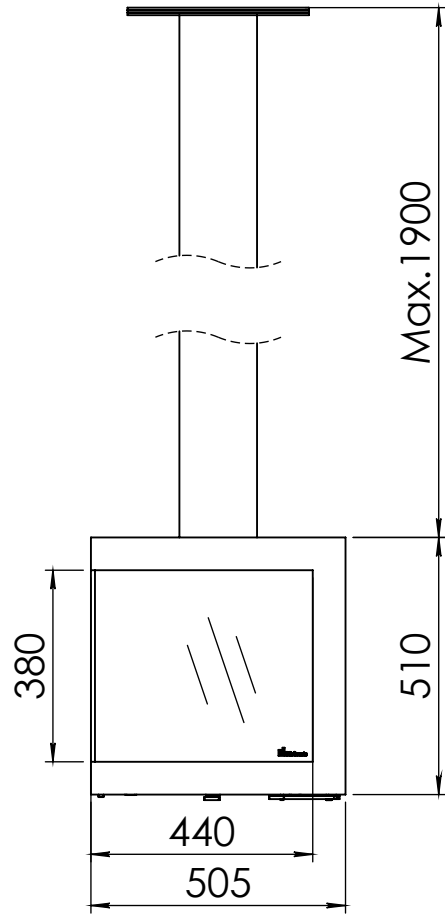

Kachel  
Type **Bora corner rechts fixed**

Eenheid  
Units mm

Datum  
Date 17-12-19

[www.geurts.nl](http://www.geurts.nl)

Wijzigingen voorbehouden.  
Subject to changes.

Gebruik uitsluitend na schriftelijke toestemming Dik Geurts Haardkachels.  
Usage only after written consent of Dik Geurts Haardkachels.

Max. 1900

Kachel Type **Bora corner links fixed**

Eenheid Units mm

Datum Date 17-12-19

[www.geurts.nl](http://www.geurts.nl)

Wijzigingen voorbehouden. Subject to changes.

Gebruik uitsluitend na schriftelijke toestemming Dik Geurts Haardkachels. Usage only after written consent of Dik Geurts Haardkachels.