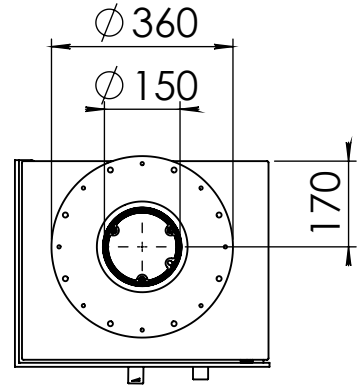

Kachel  
Type **Bora corner rechts fixed**

Eenheid  
Units mm

Datum  
Date 17-12-19

[www.geurts.nl](http://www.geurts.nl)

Wijzigingen voorbehouden.  
Subject to changes.

Gebruik uitsluitend na schriftelijke toestemming Dik Geurts Haardkachels.  
Usage only after written consent of Dik Geurts Haardkachels.

Max. 1900

Kachel Type **Bora corner links fixed**

Eenheid Units mm

Datum Date 17-12-19

[www.geurts.nl](http://www.geurts.nl)

Wijzigingen voorbehouden. Subject to changes.

Gebruik uitsluitend na schriftelijke toestemming Dik Geurts Haardkachels. Usage only after written consent of Dik Geurts Haardkachels.