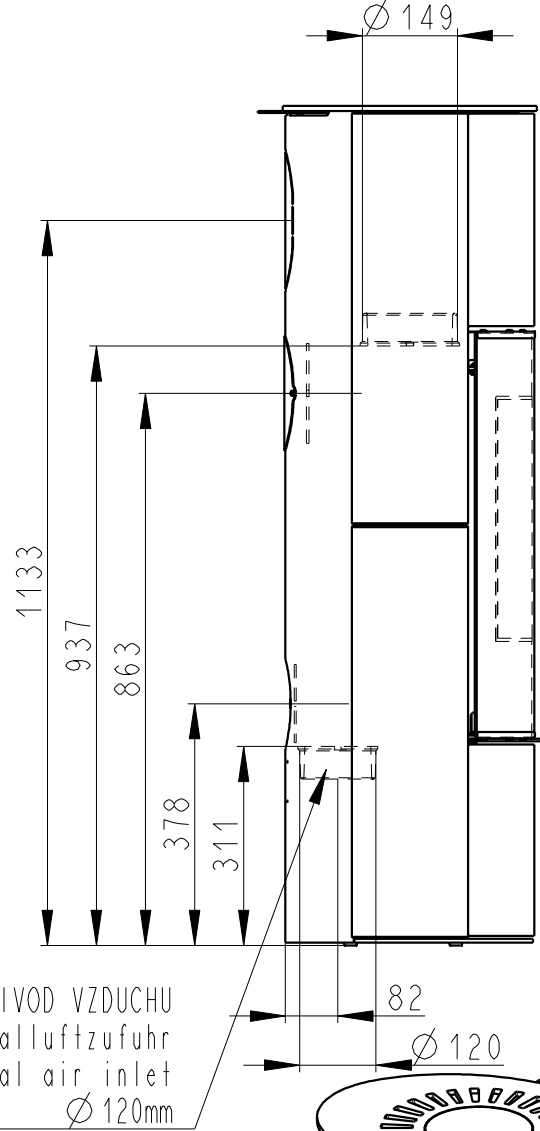

Rozmery v mm; Maße in mm; Dimensions in mm

LAREDO AKKUM - PISKOVEC - 181C

147 kg

CENTRALNI PRIVOD VZDUCHU
Zentralluftzufuhr
Central air inlet
 $\varnothing 120$ mm

KLAPKA KONVEKCIHO VZDUCHU
KonvektionsLuftSchieber