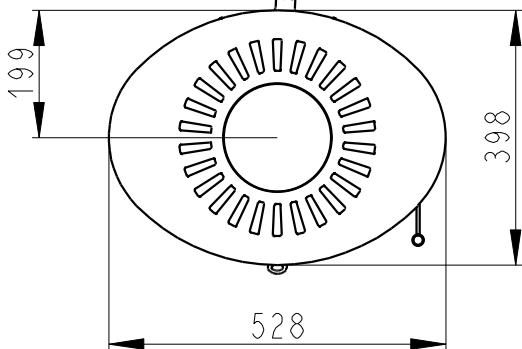

Rozmery v mm; Maße in mm; Dimensions in mm

LAREDO AKKUM - PISKOVEC - 181C

147 kg

CENTRALNI PRIVOD VZDUCHU
Zentralluftzufuhr
Central air inlet
 $\varnothing 120$ mm

KLAPKA KONVEKCIHO VZDUCHU
KonvektionsLuftSchieber