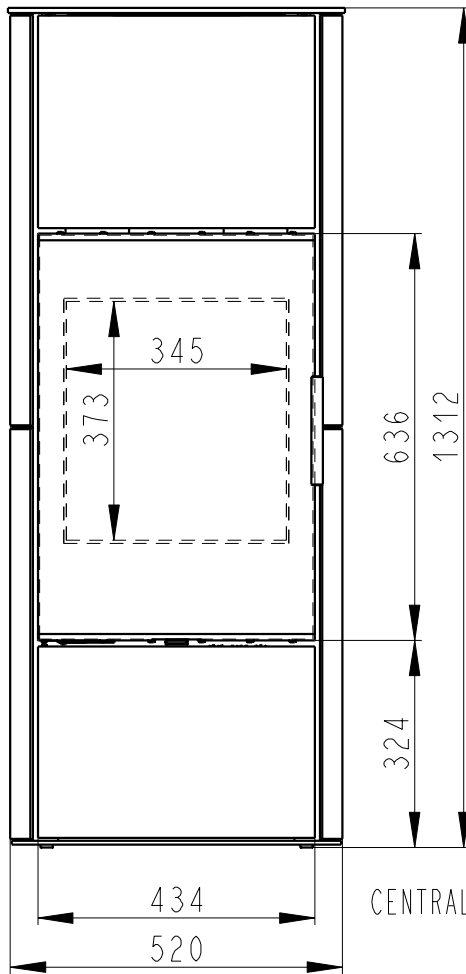

Rozmery v mm; Maße in mm; Dimensions in mm

LAREDO AKKUM - PISKOVEC - 181C

147 kg

CENTRALNI PRIVOD VZDUCHU
Zentralluftzufuhr
Central air inlet
 $\varnothing 120$ mm

KLAPKA KONVEKCIHO VZDUCHU
KonvektionsLuftSchieber