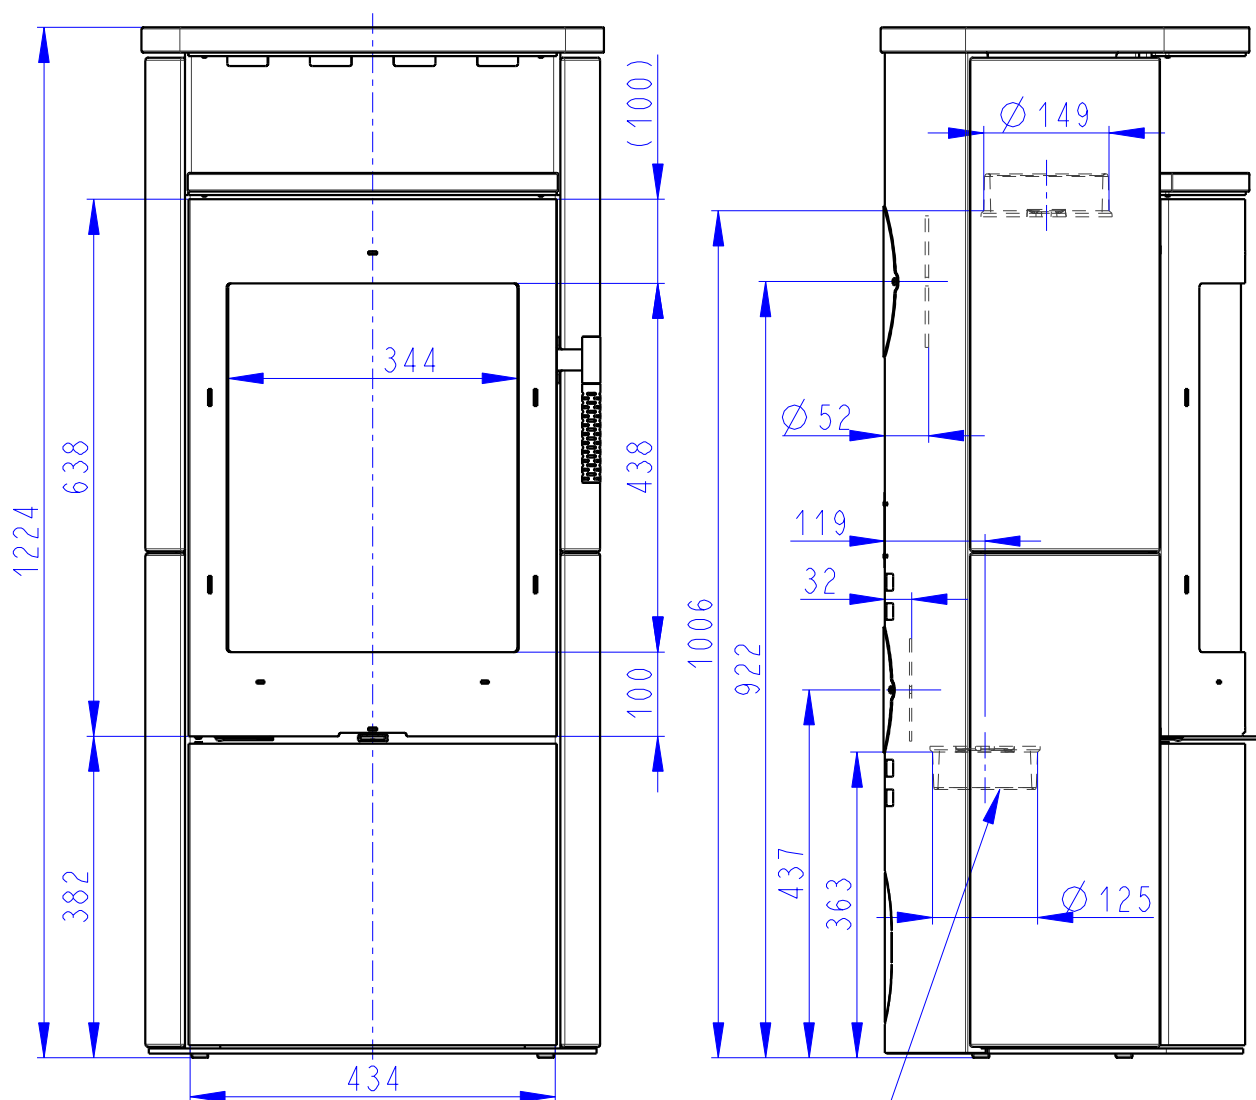

Rozmery v mm
Maße in mm
Dimensions in mm

LUGO N 01 KERAMIKA-097H

150 kg

Centralni privod vzduchu Ø 125
Zentral luftzufuhr Ø 125
Central air inlet Ø 125

Primarni a sekundarni vzduch
Primarluft und sekundarluft
Primary and secondary air