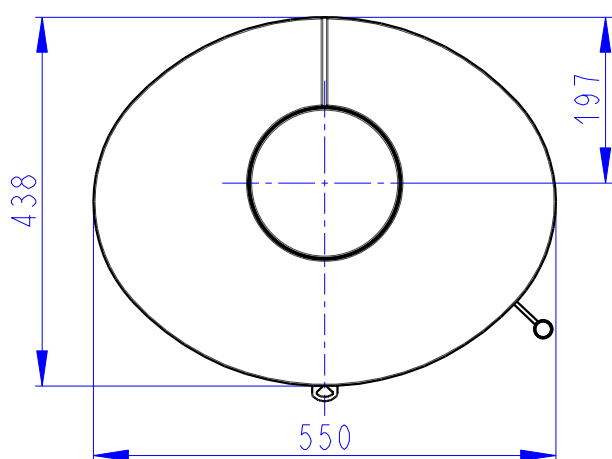

Rozmery v mm
Maße in mm
Dimensions in mm

LUGO N 01 KERAMIKA-097H

150 kg

Centralni privod vzduchu Ø 125
Zentral luftzufuhr Ø 125
Central air inlet Ø 125

Primarni a sekundarni vzduch
Primarluft und sekundarluft
Primary and secondary air