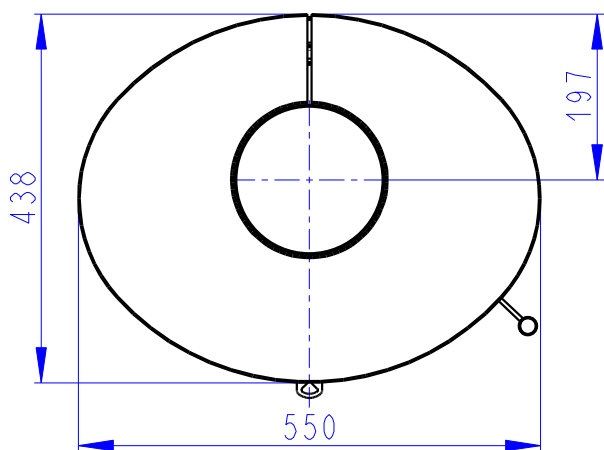

Rozmery v mm
 Maße in mm
 Dimensions in mm

LUGO N 02 SERPENTIN-097H

179 kg

Centralni privod vzduchu $\varnothing 125$
 Zentral luftzufuhr $\varnothing 125$
 Central air inlet $\varnothing 125$

Primarni a sekundarni vzduch
 Primarluft und sekundarluft
 Primary and secondary air