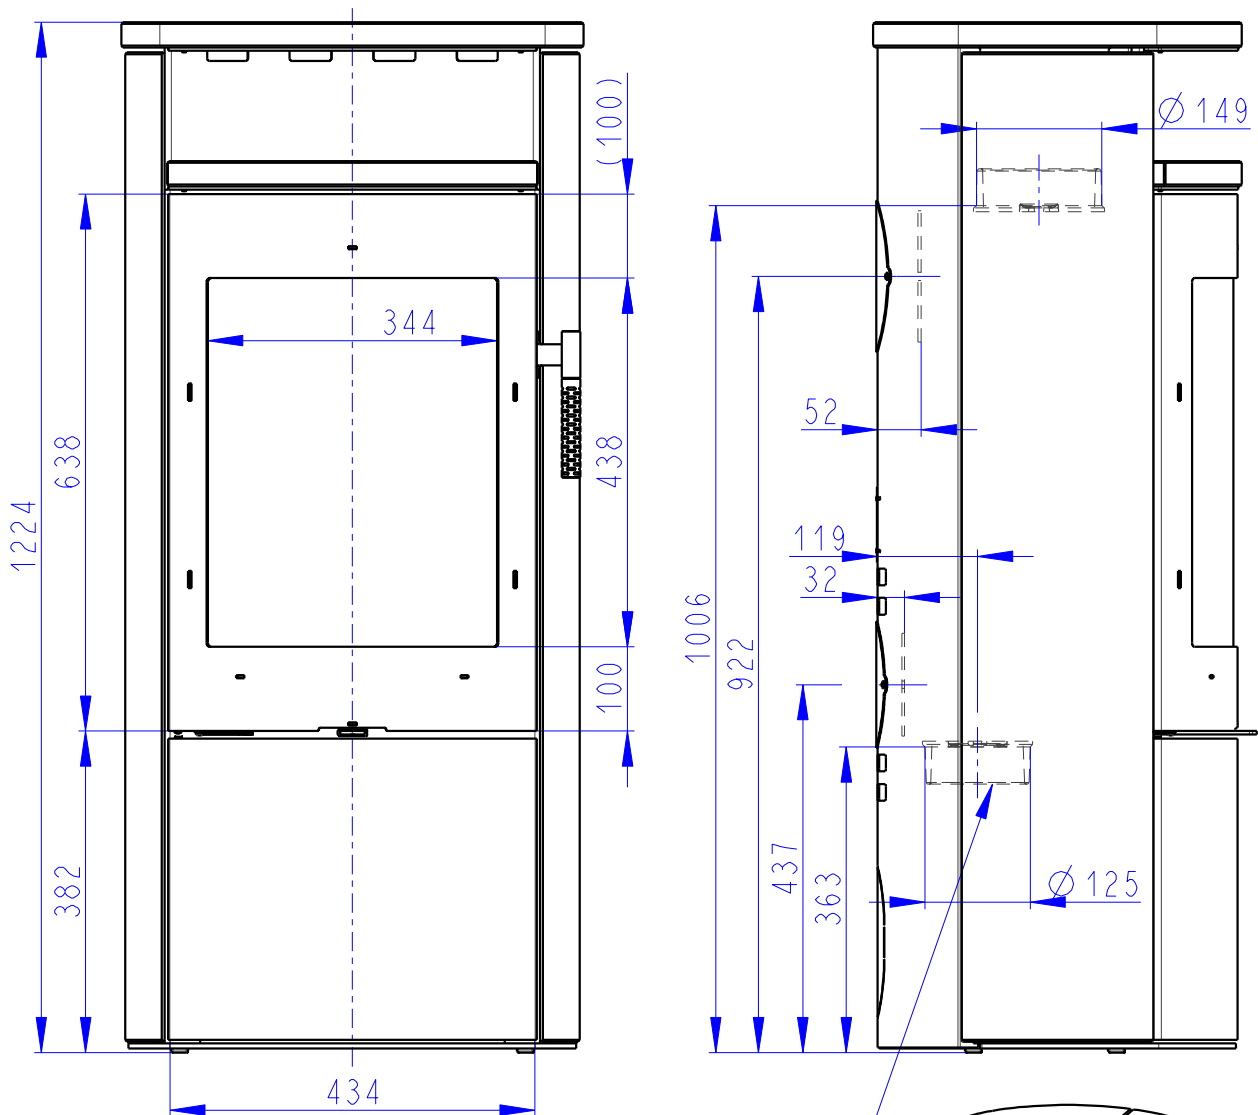

Rozmery v mm
 Maße in mm
 Dimensions in mm

LUGO N 02 SERPENTIN-097H

179 kg

Centralni privod vzduchu $\varnothing 125$
 Zentral luftzufuhr $\varnothing 125$
 Central air inlet $\varnothing 125$

Primarni a sekundarni vzduch
 Primarluft und sekundarluft
 Primary and secondary air