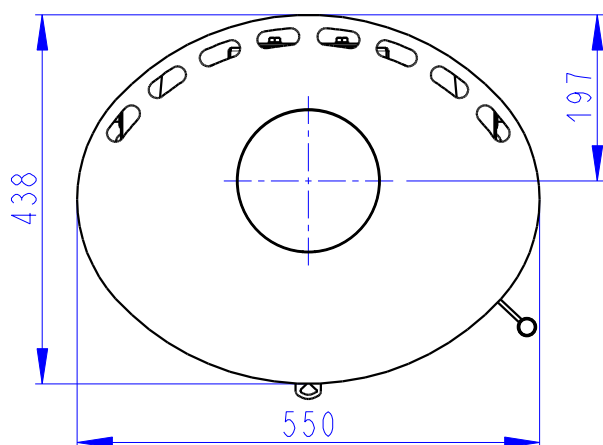

Rozmery v mm
Maße in mm
Dimensions in mm

LUGO N 03 PLECH-097H

138 kg

Centralni privod vzduchu $\varnothing 125$
Zentral luftzufuhr $\varnothing 125$
Central air inlet $\varnothing 125$

Primarni a sekundarni vzduch
Primarluft und sekundarluft
Primary and secondary air