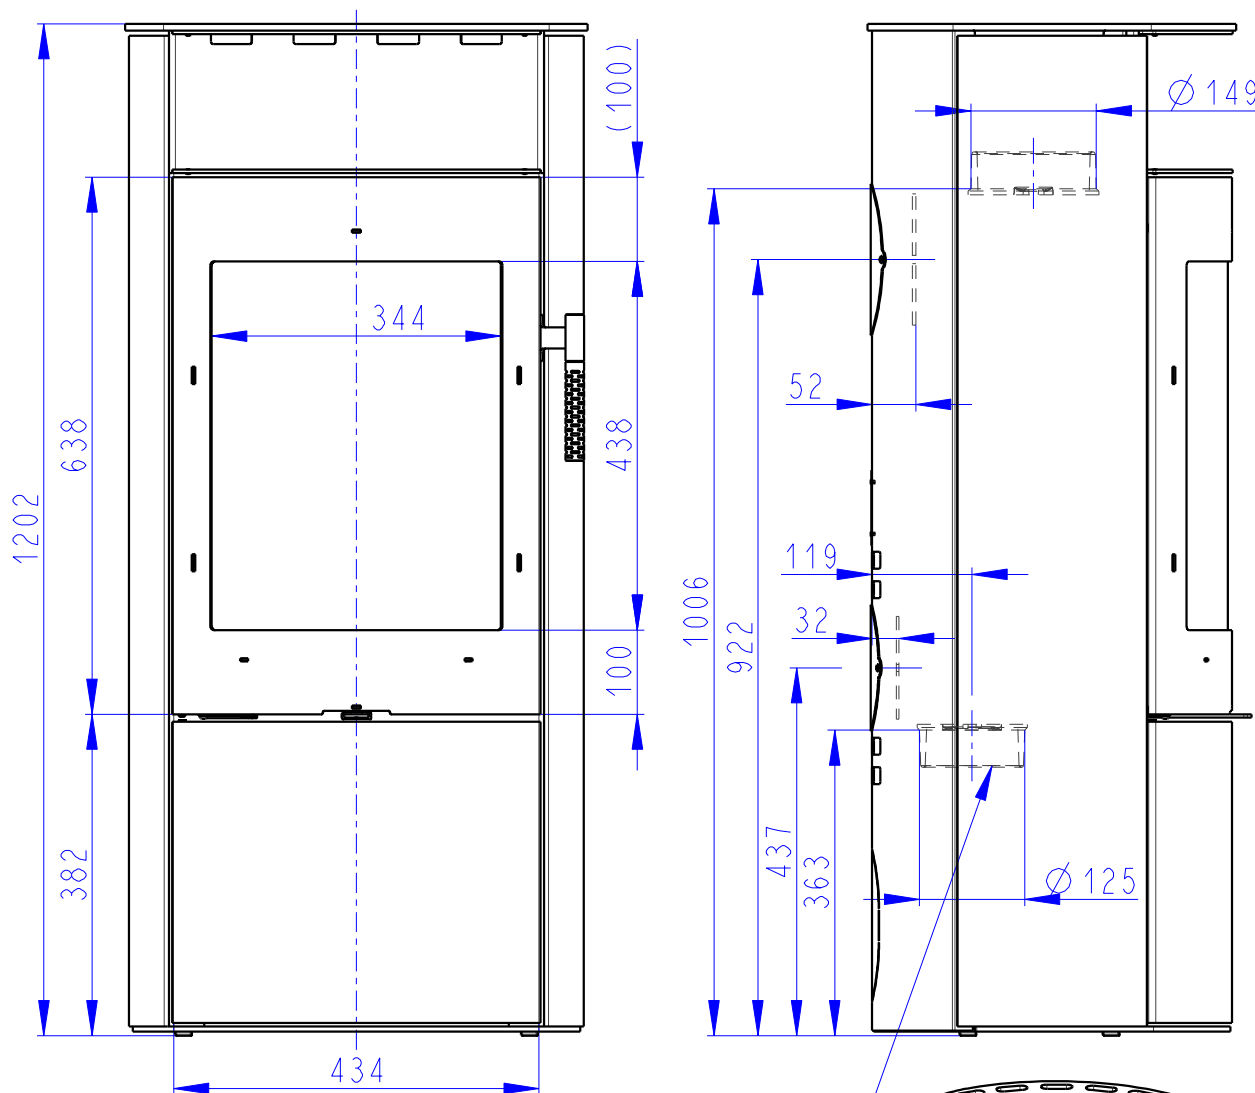

Rozmery v mm
Maße in mm
Dimensions in mm

LUGO N 03 PLECH-097H

138 kg

Centralni privod vzduchu $\varnothing 125$
Zentral luftzufuhr $\varnothing 125$
Central air inlet $\varnothing 125$

Primarni a sekundarni vzduch
Primarluft und sekundarluft
Primary and secondary air