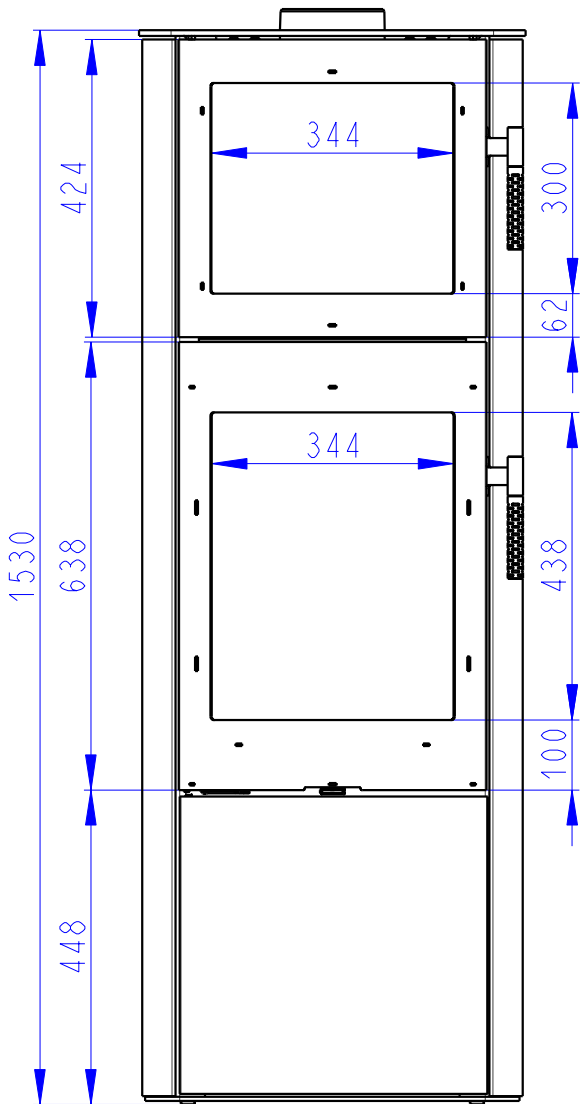

Rozmery v mm
 Maße in mm
 Dimensions in mm

LUGO N 03 BF PLECH-097S

Ø 149 150 kg

Centralni privod vzduchu Ø 125
 Zentral luftzufuhr Ø 125
 Central air inlet Ø 125

Primarni a sekundarni vzduch
 Primarluft und sekundarluft
 Primary and secondary air