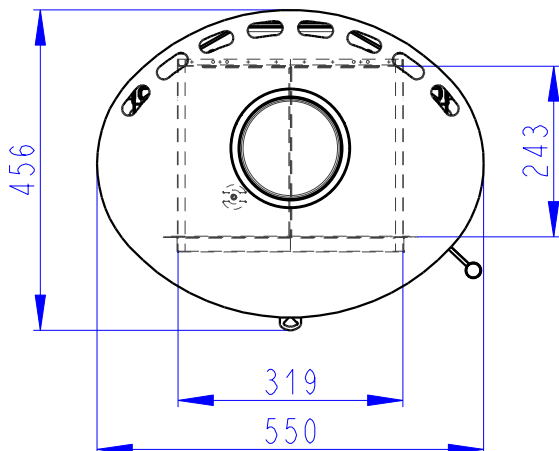

Rozmery v mm
 Maße in mm
 Dimensions in mm

LUGO N 03 BF PLECH-097S

Ø 149 150 kg

Centralni privod vzduchu Ø 125
 Zentral luftzufuhr Ø 125
 Central air inlet Ø 125

Primarni a sekundarni vzduch
 Primarluft und sekundarluft
 Primary and secondary air