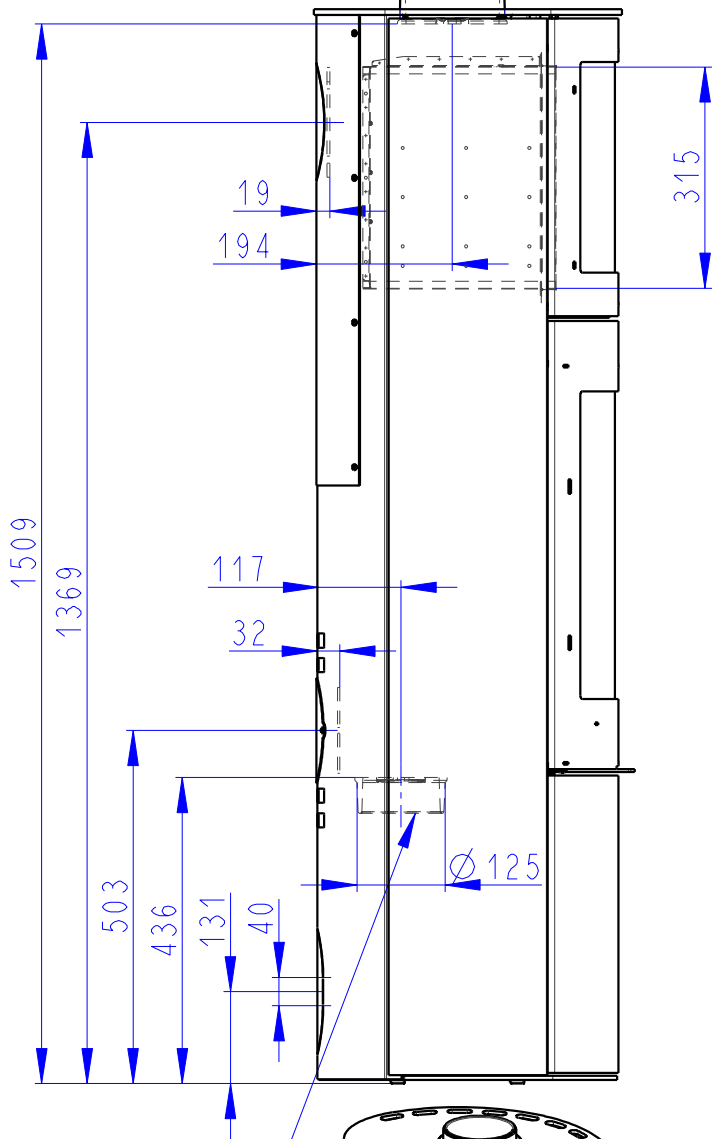

Rozmery v mm
 Maße in mm
 Dimensions in mm

LUGO N 03 BF PLECH-097S

Ø 149 150 kg

Centralni privod vzduchu Ø 125
 Zentral luftzufuhr Ø 125
 Central air inlet Ø 125

Primarni a sekundarni vzduch
 Primarluft und sekundarluft
 Primary and secondary air