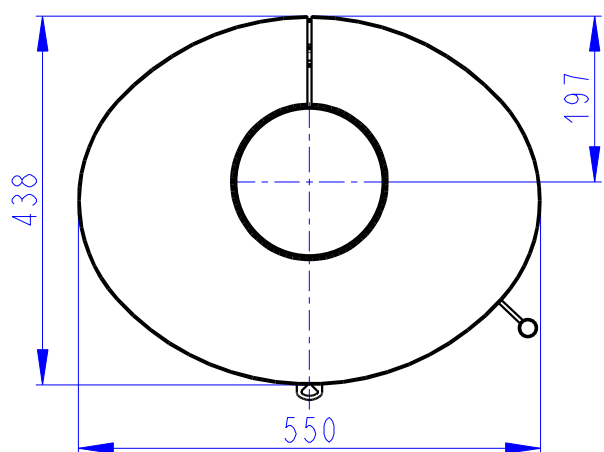

Rozměry v mm
Maße in mm
Dimensions in mm

LUGO N 04 PISKOVEC-097H

176 kg

Centralni privod vzduchu $\varnothing 125$
Zentral luftzufuhr $\varnothing 125$
Central air inlet $\varnothing 125$

Primarni a sekundarni vzduch
Primarluft und sekundarluft
Primary and secondary air